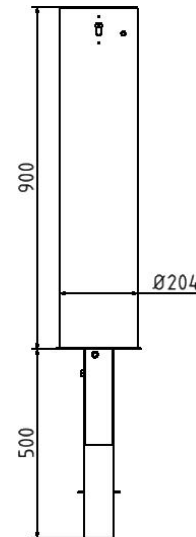

Artikelnummer/Itemnumber: 40204Z

Tarifnummer Export: 73269098 | Frachtkategorie: A

Edelstahlpoller Ø 204 mm, herausnehmbar, mit Profilzylinderschloss und drei Schlüsseln, selbsteinrastende Verriegelung mit feuerverzinkter Bodenhülse Typ 470.10, Höhe Überflur ca. 900 mm

Stainless steel post Ø 204 mm, removable, with Euro profile cylinder lock three keys, self-engaging lock with hot-dip galvanized ground socket part-no. 470.10, height above ground approx. 900 mm

Artikelbeschreibung:

Edelstahlpoller ortsfest Ø 204 mm geschliffen, herausnehmbar, mit Profilzylinderschloss und drei Schlüsseln, selbsteinrastende Verriegelung mit feuerverzinkter Bodenhülse Typ 470.10, Höhe Überflur ca. 900 mm

Verwendungszweck:

Zum Sperren, Sichern und Schützen von Bereichen.

Technische Daten:

Gewicht: 15,50 kg/St
Material:
Edelstahl

item description:

Stainless steel hoops Ø 204 mm Ground, removable, with Euro profile cylinder lock three keys, self-engaging lock with hot-dip galvanized ground socket part-no. 470.10, height above ground approx. 900 mm