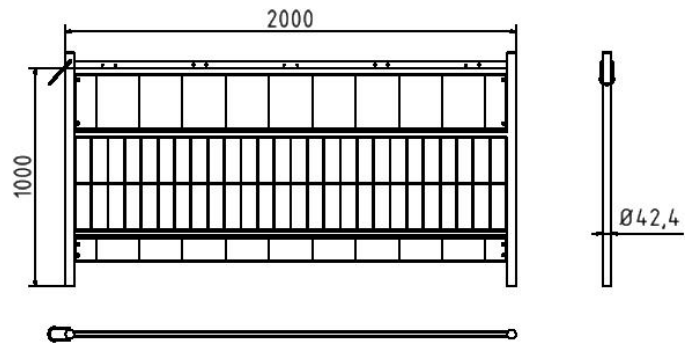

**Artikelnummer/Itemnumber: 33320**

**Tarifnummer Export: 73269098 | Frachtkategorie: B**

Schrankenzaun nach TL, Länge: 2,00 m, Folie Typ 1, rot / weiß

Panel fence according to TL, length: 2,00 m, film RA1, red / white

## Artikelbeschreibung:

Schrankenzaun nach TL geeignet zum Sichern von Gräben und anderen Baustellenbereichen, verzinktes Stahlgestell aus Rohrrahmen, mit Ø 42,4 mm Standrohren und Ø 26,9 mm waagerechten Rohren, zwischen den Rohren ist ein Gittergewebe eingeschweißt, das ein Absichern für Grabentiefen ab 1,25 m erlaubt, mit eingienieteter Schranke (Höhe: 250 mm) und eingienieteter Tastleiste (Höhe: 100 mm) und reflektierender, rot / weißer Folie beklebt, Konstruktion enthält Lochungen für Lampenhalter, Länge: 2,00 m, Folie Typ 1, rot / weiß

## item description:

Panel fence to TL suitable for securing ditches and other construction sites, galvanized tubular steel frame, with Ø 42.4 mm vertical tubes and Ø 26.9 mm horizontal tubes, metal mesh welded between the tubes suitable for securing ditches of 1.25 m depth or deeper, with riveted barrier (height: 250 mm) and riveted touch strip (height: 100 mm) and reflecting red / white film, design with holes for lamp holders, length: 2,00 m, film RA1, red / white

## technical specifications:

weight: 24,00 kg/pc  
material:  
S235 JR

surface:  
hot dipped galvanized acc. to DIN ISO 1461

\*Alle Angaben sind Richtwerte (teilweise mit branchenüblichen Rundungen zum besseren Verständnis) und dienen lediglich zum Produktverständnis, nicht aber als Basis zum Bau von Zubehörteilen, Lagergestellen, Adaptierungen, Kombinationsprodukten oä. Alle Angaben sind ohne Gewähr, für evtl. Fehler und resultierende Folgen übernehmen wir keine Verantwortung.