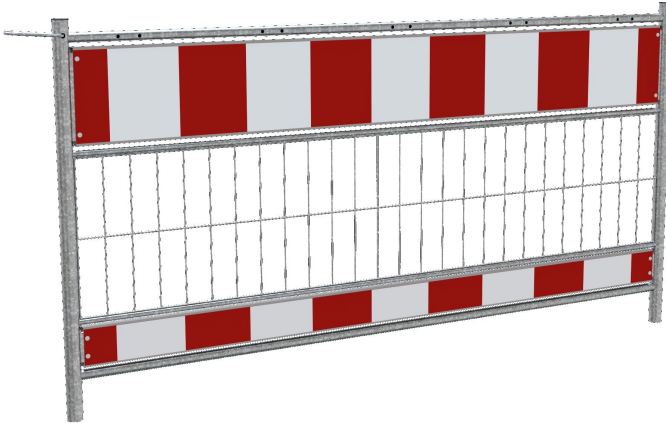

**Artikelnummer/Itemnumber: 33320**

**Tarifnummer Export: 73269098 | Frachtkategorie: B**

Schrankenzaun nach TL, Länge: 2,00 m, Folie Typ 1, rot / weiß

Panel fence according to TL, length: 2,00 m, film RA1, red / white

## Artikelbeschreibung:

Schrankenzaun nach TL geeignet zum Sichern von Gräben und anderen Baustellenbereichen, verzinktes Stahlgestell aus Rohrrahmen, mit Ø 42,4 mm Standrohren und Ø 26,9 mm waagerechten Rohren, zwischen den Rohren ist ein Gittergewebe eingeschweißt, das ein Absichern für Grabentiefen ab 1,25 m erlaubt, mit eingienieteter Schranke (Höhe: 250 mm) und eingienieteter Tastleiste (Höhe: 100 mm) und reflektierender, rot / weißer Folie beklebt, Konstruktion enthält Lochungen für Lampenhalter, Länge: 2,00 m, Folie Typ 1, rot / weiß

## Verwendungszweck:

Für den Einsatz bei Arbeiten im Straßenbau

## item description:

Panel fence to TL suitable for securing ditches and other construction sites, galvanized tubular steel frame, with Ø 42.4 mm vertical tubes and Ø 26.9 mm horizontal tubes, metal mesh welded between the tubes suitable for securing ditches of 1.25 m depth or deeper, with riveted barrier (height: 250 mm) and riveted touch strip (height: 100 mm) and reflecting red / white film, design with holes for lamp holders, length: 2,00 m, film RA1, red / white