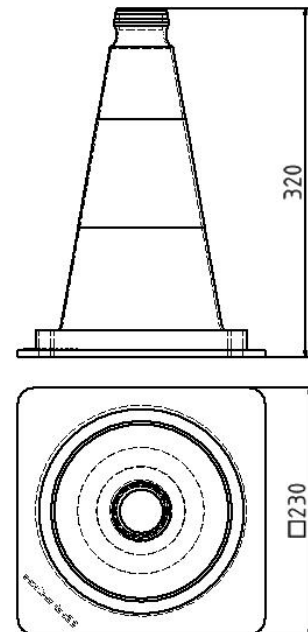

Artikelnummer/Itemnumber: 3L320

Tarifnummer Export: 39269097 | Frachtkategorie: A

Leitkegel tagesleuchtend, rot / weiß, Höhe: 320 mm

Traffic cones, red / white, Height: 320 mm

Artikelbeschreibung:

Leitkegel, rot / weiß, Höhe: 320 mm
aus starkem PVC-Material, gute Standfestigkeit,
stapelbar, für den Einsatz im Lager, auf Parkplätzen,
zum schnellen und kurzfristigen Absichern

Verwendungszweck:

Für den Einsatz bei Arbeiten im Straßenbau

Technische Daten:

Gewicht: 0,20 kg/St
Material:
Kunststoff

item description:

Traffic cones, red / white, Height: 320 mm
made of strong PVC material, good stability,
stackable, for use in warehouses, parking lots, for quick
and direct setup

designated purpose:

For the application for work in road building

technical specifications:

weight: 0,20 kg/pc
material:
plastic

*Alle Angaben sind Richtwerte (teilweise mit branchenüblichen Rundungen zum besseren Verständnis) und dienen lediglich zum Produktverständnis, nicht aber als Basis zum Bau von Zubehörteilen, Lagergestellen, Adaptierungen, Kombinationsprodukten o.ä. Alle Angaben sind ohne Gewähr, für evtl. Fehler und resultierende Folgen übernehmen wir keine Verantwortung.