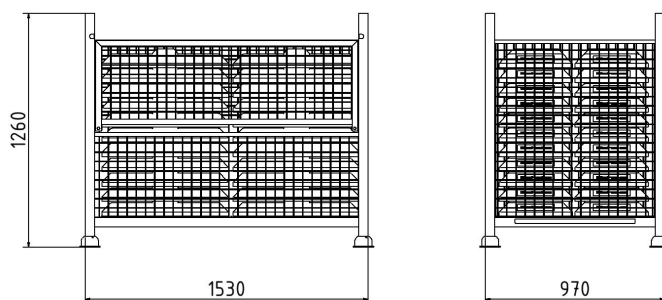

Artikelnummer/Itemnumber: 31995-SET

Tarifnummer Export: 39269097 | Frachtkategorie: B

Fußplatten SET

Base plate SET

Artikelbeschreibung:

Fußplatten SET bestehend aus:

1 x Transportboxen für Flachbakenfüße (Art.-Nr. 31995-5),
44 x Flachbakenfüße (Art.-Nr. 31995)

Verwendungszweck:

Für den Einsatz im Bereich Lager- und Transportwesen.

Technische Daten:

Gewicht: 826,00 kg/St
Material Transportbox:
S235 JR

Oberfläche:
Feuerverzinkt nach DIN ISO 1461

Material Fußplatte:
Kunststoff

item description:

Base plate SET
consisting of:
1 pc. transport box for flat panel base plates (Part-No. 31995-5),
44 pcs. base plate (Part-No. 31995)

designated purpose:

For the application in storing- and transport-business.

technical specifications:

weight: 826,00 kg/pc
material transport box:
S235 JR

surface:
hot dipped galvanized

material base plates:
plastic

*Alle Angaben sind Richtwerte (teilweise mit branchenüblichen Rundungen zum besseren Verständnis) und dienen lediglich zum Produktverständnis, nicht aber als Basis zum Bau von Zubehörteilen, Lagergestellen, Adaptierungen, Kombinationsprodukten oä. Alle Angaben sind ohne Gewähr, für evtl. Fehler und resultierende Folgen übernehmen wir keine Verantwortung.