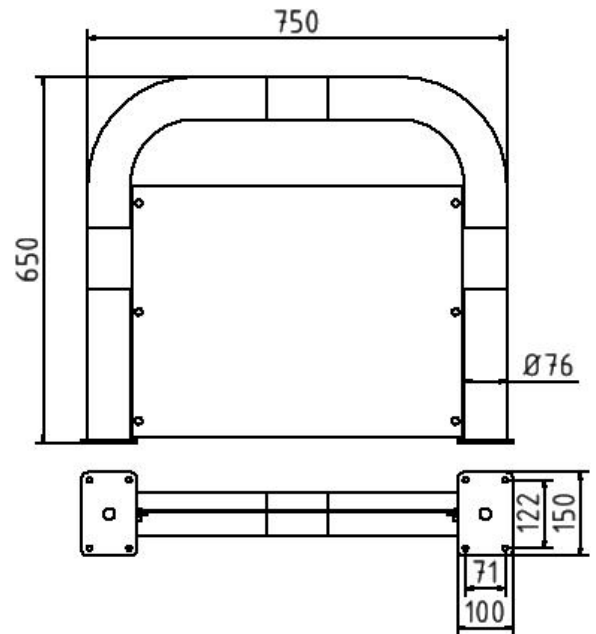

**Artikelnummer/Itemnumber: 477\_32BG**

**Tarifnummer Export: 73269098 | Frachtkategorie: B**

Schutzbügel mit Unterfahrerschutz, Gesamtbreite: 750 mm

Crash guard with underrun guard, total width: 750 mm

## Artikelbeschreibung:

Schutzbügel mit Unterfahrerschutz, Stahlrohr  $\varnothing$  76 mm, verhindert das Unterfahren, mit Hubwagen und schützt vor Staplergabeln, gelb pulverbeschichtet mit schwarzen Streifen, zum Aufdübeln, mit Bodenplatte 100 x 150 mm, Höhe Überflur 650 mm, Gesamtbreite: 750 mm

## Technische Daten:

Gewicht: 12,00 kg/St  
Material:  
S235 JR

Oberfläche:  
Feuerverzinkt und Pulverbeschichtet

## item description:

Crash guard with underrun guard, steel tube  $\varnothing$  76 mm, prevents underrunning of platform floor trucks and protects from fork trucks, powder-coated yellow with black stripes, for plugging down, with base plate 100 x 150 mm, total width: 750 mm