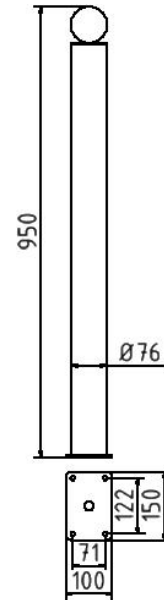

Artikelnummer/Itemnumber: 475PB

Tarifnummer Export: 73269098 | Frachtkategorie: A

Absperr-Stilpfosten Serie 475B Ø 76 mm, ortsfest, mit Bodenplatte 100 x 150 mm, ohne Verschluss, ohne Öse

Ornamental bollard Series 475B Ø 76 mm, stationary, with base plate 100 x 150 mm, without lock, without eyelet

Artikelbeschreibung:

Absperr-Stilpfosten aus Stahlrohr Ø 76 mm, ca. 950 mm Überflur, feuerverzinkt und anthrazitgrau (RAL 7016) beschichtet, ortsfest, für Dübelbefestigung; mit Bodenplatte 100 x 150 mm, ohne Verschluss, ohne Öse

Verwendungszweck:

Zum Sperren, Sichern und Schützen von Bereichen.

Technische Daten:

Gewicht: 6,00 kg/St
Material:
S235 JR

Oberfläche:
Feuerverzinkt und Pulverbeschichtet

item description:

Ornamental bollard of steel tube Ø 76 mm, approx. 950 mm above ground, hot dip galvanized and coated anthracite-grey (RAL 7016), stationary, to be fixed by plugs, with base plate 100 x 150 mm, without lock, without eyelet