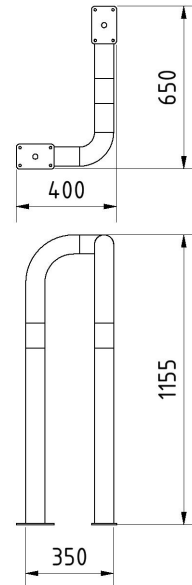

**Artikelnummer/Itemnumber: 477\_79PBG**

**Tarifnummer Export: 73269098 | Frachtkategorie: B**

Rammschutzbügel 90°, einseitige vertiefte Ausführung, Stahlrohr Ø 76 mm, gelb/schwarz, einseitig, links

Anti-nudge hoop 90°, one sided- deep version, steel tube Ø 76 mm, yellow/black, one-sided, left

## Artikelbeschreibung:

Stahlrohr Ø 76 mm, feuerverzinkt, gelb pulverbeschichtet mit schwarzen Warnstreifen, Rammschutzbügel, einseitig, vertiefte Ausführung ca. 260 mm, einseitig, links, Höhe Überflur: 1150 mm, für Dübelbefestigung

## Technische Daten:

Gewicht: 15,00 kg/St  
Material:  
S235 JR

Oberfläche:  
Feuerverzinkt und Pulverbeschichtet

## item description:

Steel tube Ø 76 mm, hot-dip galvanized, powder-coated yellow with black warning stripes, crash protection bar, one-sided, deep version approx. 260 mm, one-sided, left, height above ground: 1150 mm, to be fixed by plugs