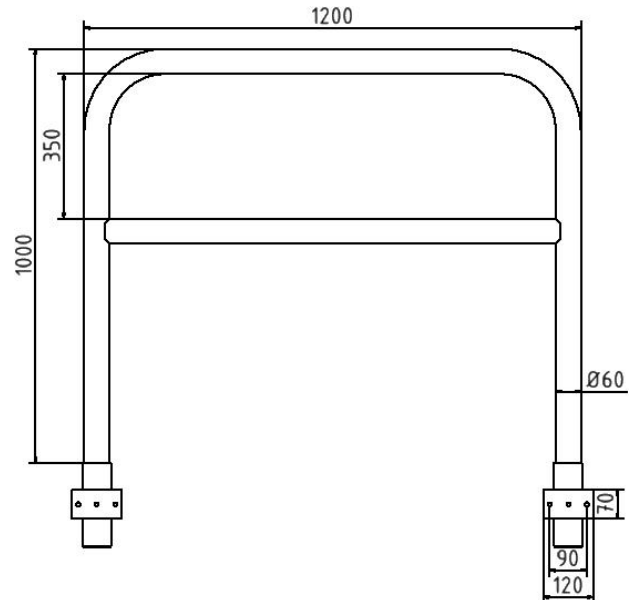

**Artikelnummer/Itemnumber: 465\_23W**

**Tarifnummer Export: 73269098 | Frachtkategorie: B**

Rohrbügel aus Stahlrohr, Ø 60 x 2,5 mm, mit Querholm, feuerverzinkt

Hoop of steel tube, Ø 60 x 2,5 mm, with cross bar, hot-dip galvanized

## Artikelbeschreibung:

Abweisebügel aus Stahlrundrohr Ø 60 mm, mit Querholm, zum Einbetonieren, Gesamtbreite: 1200 mm, Gesamthöhe: 1200 mm, feuerverzinkt

## Technische Daten:

Gewicht: 18,00 kg/St

Material:  
S235 JR

Oberfläche:  
Feuerverzinkt und Pulverbeschichtet

## item description:

Steel tube Ø 60 mm x 2.5 mm, with cross bar, for casting in concrete, total width: 1200 mm, total height: 1200 mm, hot-dip galvanized