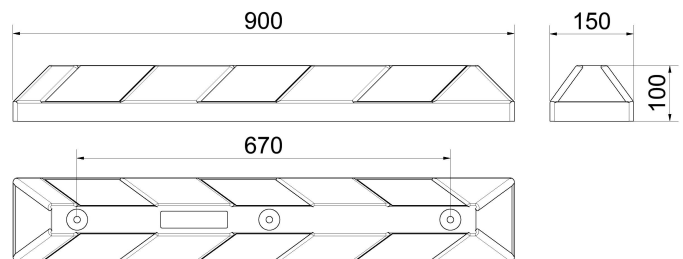

### Artikelbeschreibung:

Park- und Leitschwelle,  
Farbe: schwarz, mit gelben Reflektoren,  
8 gelbe Reflektorfolien eingelassen,  
3 Löcher zum Aufschrauben,  
Länge: 0,90 m

### Technische Daten:

Gewicht: 7,00 kg/St  
Material:  
Recycling-PVC

### item description:

Park and guide barrier,  
0.90 m, black with yellow reflectors, made of  
recycling material, with 8 yellow reflecting stripes,  
3 bores for plugging down

### technical specifications:

weight: 7,00 kg/pc  
material:  
recycled-PVC

\*Alle Angaben sind Richtwerte (teilweise mit branchenüblichen Rundungen zum besseren Verständnis) und dienen lediglich zum Produktverständnis, nicht aber als Basis zum Bau von Zubehörteilen, Lagergestellen, Adaptierungen, Kombinationsprodukten oä. Alle Angaben sind ohne Gewähr, für evtl. Fehler und resultierende Folgen übernehmen wir keine Verantwortung.