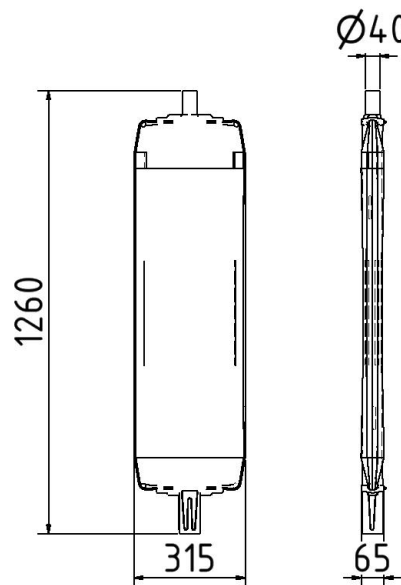

Artikelnummer/Itemnumber: 36055B2E

Tarifnummer Export: 39269097 | Frachtkategorie: A

Kunststoffbake Typ 60 einseitig beklebt mit Folie Typ RA2/B,

Plastic traffic panel type 60 covered with foil,

Artikelbeschreibung:

Kunststoffbake Typ 60 einseitig beklebt mit Folie Typ RA2/B, rot/weiß, geblockt 200mm, geschützter Folienbereich, oberer Stutzen: Ø 42mm unterer Stutzen: 60 x 60 mm

Verwendungszweck:

Für den Einsatz bei Arbeiten im Straßenbau

Technische Daten:

Gewicht: 2,90 kg/St
Material:
Kunststoff

item description:

Plastic traffic panel type 60 covered with foil, red and white, blocked 200mm double sided, protected film area, top socket: Ø 42m, lower socket: 60 x 60 mm Film RA2/B, block on one side

designated purpose:

For the application for work in road building

technical specifications:

weight: 2,90 kg/pc
material:
plastic

*Alle Angaben sind Richtwerte (teilweise mit branchenüblichen Rundungen zum besseren Verständnis) und dienen lediglich zum Produktverständnis, nicht aber als Basis zum Bau von Zubehörteilen, Lagergestellen, Adaptierungen, Kombinationsprodukten oä. Alle Angaben sind ohne Gewähr, für evtl. Fehler und resultierende Folgen übernehmen wir keine Verantwortung.