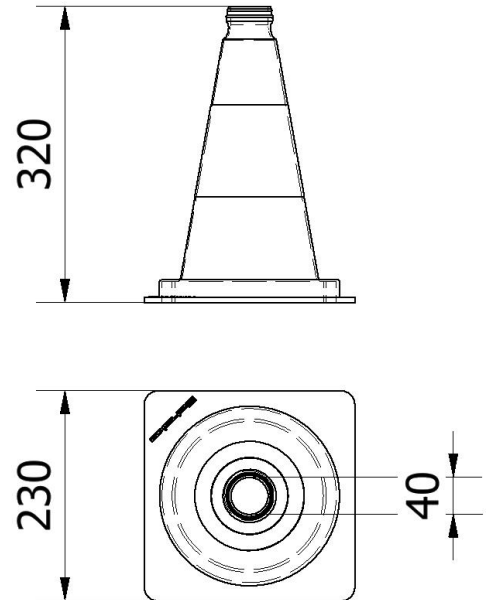

Artikelnummer/Itemnumber: 3L320B-0

Tarifnummer Export: 39269097 | Frachtkategorie: A

Leitkegel, blau, Höhe: 320 mm

Traffic cones, blue, height: 320 mm

Artikelbeschreibung:

Leitkegel, blau, Höhe: 320 mm
gute Standfestigkeit, stapelbar, für den Einsatz im Lager,
auf Parkplätzen,
zum schnellen und kurzfristigen Absichern

Verwendungszweck:

Für den Einsatz bei Arbeiten im Straßenbau

Technische Daten:

Gewicht: 0,50 kg/St
Material:
Kunststoff

item description:

Traffic cones, blue, height: 320 mm
good stability, stackable, for use in warehouses, car
parks,
for quick and short-term protection

designated purpose:

For the application for work in road building

technical specifications:

weight: 0,50 kg/pc
material:
plastic

*Alle Angaben sind Richtwerte (teilweise mit branchenüblichen Rundungen zum besseren Verständnis) und dienen lediglich zum Produktverständnis, nicht aber als Basis zum Bau von Zubehörteilen, Lagergestellen, Adaptierungen, Kombinationsprodukten oä. Alle Angaben sind ohne Gewähr, für evtl. Fehler und resultierende Folgen übernehmen wir keine Verantwortung.
*All data are approximate values (partly with industry-standard rounding for better understanding) and serve only for product understanding, but not as a basis for the design of accessories, storage solutions, adaptations, combination products or the like. All information is without guarantee, for possible errors and resulting consequences we assume no responsibility.