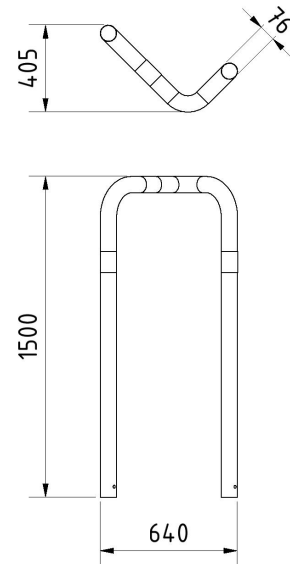

Artikelnummer/Itemnumber: 477_77BG

Tarifnummer Export: 73269098 | Frachtkategorie: B

Rammschutzbügel 90°, einseitige vertiefte Ausführung,
Stahlrohr Ø 76 mm, gelb/schwarz

Anti-nudge hoop 90°, one sided- deep version, steel tube
Ø 76 mm, yellow/black

Artikelbeschreibung:

Stahlrohr Ø 76 mm, feuerverzinkt, gelb pulverbeschichtet mit schwarzen Warnstreifen, Rammschutzbügel, einseitig, vertiefte Ausführung ca. 260 mm, einseitig, rechts, Höhe Überflur: 1150 mm, zum Einbetonieren

Verwendungszweck:

Zum Sperren, Sichern und Schützen von Bereichen.

Technische Daten:

Gewicht: 15,00 kg/St
Material:
S235 JR

Oberfläche:
Feuerverzinkt und Pulverbeschichtet

item description:

Steel tube Ø 76 mm, hot-dip galvanized, powder-coated yellow with black warning stripes, ram protection bar, one-sided, deep version approx. 260 mm, one-sided, right, height above ground: 1150 mm, for casting in concrete

designated purpose:

For stopping, and securing or saving of areas.

technical specifications:

weight: 15,00 kg/pc
material:
S235 JR

surface:
hot dipped galvanized and powder coated

*Alle Angaben sind Richtwerte (teilweise mit branchenüblichen Rundungen zum besseren Verständnis) und dienen lediglich zum Produktverständnis, nicht aber als Basis zum Bau von Zubehörteilen, Lagergestellen, Adaptierungen, Kombinationsprodukten o.ä. Alle Angaben sind ohne Gewähr, für evtl. Fehler und resultierende Folgen übernehmen wir keine Verantwortung.