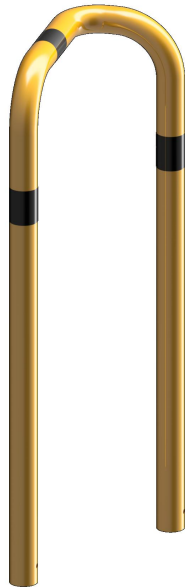

Artikelnummer/Itemnumber: 477_77BG

Tarifnummer Export: 73269098 | Frachtkategorie: B

Rammschutzbügel 90°, einseitige vertiefte Ausführung,
Stahlrohr Ø 76 mm, gelb/schwarz

Anti-nudge hoop 90°, one sided- deep version, steel tube
Ø 76 mm, yellow/black

Artikelbeschreibung:

Stahlrohr Ø 76 mm, feuerverzinkt, gelb pulverbeschichtet mit schwarzen Warnstreifen, Rammschutzbügel, einseitig, vertiefte Ausführung ca. 260 mm, einseitig, rechts, Höhe Überflur: 1150 mm, zum Einbetonieren

Verwendungszweck:

Zum Sperren, Sichern und Schützen von Bereichen.

Technische Daten:

Gewicht: 15,00 kg/St
Material:
S235 JR

Oberfläche:
Feuerverzinkt und Pulverbeschichtet

item description:

Steel tube Ø 76 mm, hot-dip galvanized, powder-coated yellow with black warning stripes, ram protection bar, one-sided, deep version approx. 260 mm, one-sided, right, height above ground: 1150 mm, for casting in concrete

designated purpose:

For stopping, and securing or saving of areas.

technical specifications:

weight: 15,00 kg/pc
material:
S235 JR

surface:
hot dipped galvanized and powder coated

*Alle Angaben sind Richtwerte (teilweise mit branchenüblichen Rundungen zum besseren Verständnis) und dienen lediglich zum Produktverständnis, nicht aber als Basis zum Bau von Zubehörteilen, Lagergestellen, Adaptierungen, Kombinationsprodukten o.ä. Alle Angaben sind ohne Gewähr, für evtl. Fehler und resultierende Folgen übernehmen wir keine Verantwortung.