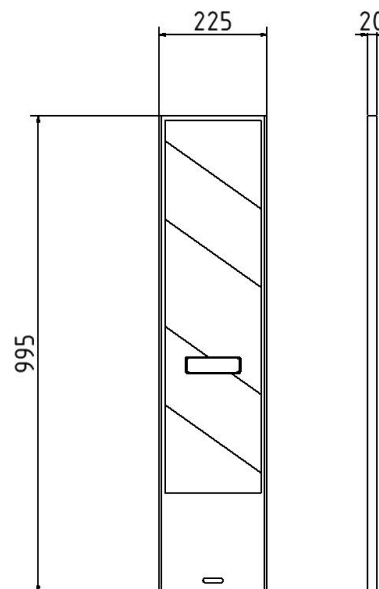

Artikelnummer/Itemnumber: 36050SKRR

Tarifnummer Export: 39269097 | Frachtkategorie: A

Klemmbake , Folie Typ 1, rot / gelb

Traffic panel flat, film RA1, red / yellow

Artikelbeschreibung:

Klemmbake für EURO2
doppelseitig rechtsweisend beklebt, aus Kunststoff,
Maße Klemmbake: 1000 mm x 230 mm,
Maße Folie: 800 mm x 200 mm, Folie Typ 1, rot / gelb

Verwendungszweck:

Für den Einsatz bei Arbeiten im Straßenbau

Technische Daten:

Gewicht: 1,50 kg/St
Material:
Kunststoff

item description:

Traffic panel flat (also for EURO2 panel fence)
film on both sides indicating right, made of plastic,
traffic panel dimensions: 1000 mm x 230 mm,
film dimensions: 800 mm x 200 mm, film RA1, red /
yellow

designated purpose:

For the application for work in road building

technical specifications:

weight: 1,50 kg/pc
material:
plastic

*Alle Angaben sind Richtwerte (teilweise mit branchenüblichen Rundungen zum besseren Verständnis) und dienen lediglich zum Produktverständnis, nicht aber als Basis zum Bau von Zubehörteilen, Lagergestellen, Adaptierungen, Kombinationsprodukten oä. Alle Angaben sind ohne Gewähr, für evtl. Fehler und resultierende Folgen übernehmen wir keine Verantwortung.