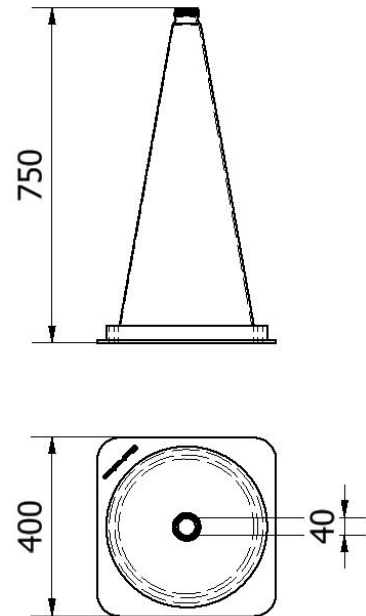

**Artikelnummer/Itemnumber: 3L750-VE5**

**Tarifnummer Export: 39269097 | Frachtkategorie: A**

Leitkegel tagesleuchtend, rot / weiß, Höhe: 750 mm

Traffic cones, red / white, Height: 750 mm

### Artikelbeschreibung:

Leitkegel, rot / weiß tagesleuchtend, Höhe: 750 mm aus starkem PVC-Material, gute Standfestigkeit, stapelbar, für den Einsatz im Lager, auf Parkplätzen, zum schnellen und kurzfristigen Absichern

### Technische Daten:

Gewicht: 0,00 kg/St  
Material:  
Kunststoff

### item description:

Traffic cones, red / white, Height: 750 mm made of strong PVC material, good stability, stackable, for use in warehouses, parking lots, for quick and direct setup