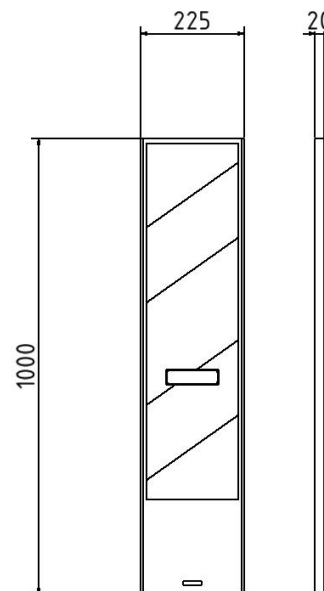

Artikelnummer/Itemnumber: 36050SKLL

Tarifnummer Export: 39269097 | Frachtkategorie: A

Klemmbake , Folie Typ 1, rot / gelb

Traffic panel flat, film RA1, red / yellow

Artikelbeschreibung:

Klemmbake für EURO2
doppelseitig linksweisend beklebt, aus Kunststoff,
Maße Klemmbake: 1000 mm x 230 mm,
Maße Folie: 800 mm x 200 mm, Folie Typ 1, rot / gelb

Verwendungszweck:

Für den Einsatz bei Arbeiten im Straßenbau

Technische Daten:

Gewicht: 1,50 kg/St
Material:
Kunststoff

item description:

Traffic panel flat (also for EURO2 panel fence)
film on both sides indicating left, made of plastic,
traffic panel dimensions: 1000 mm x 230 mm,
film dimensions: 800 mm x 200 mm, film RA1, red /
yellow

designated purpose:

For the application for work in road building

technical specifications:

weight: 1,50 kg/pc
material:
plastic

*Alle Angaben sind Richtwerte (teilweise mit branchenüblichen Rundungen zum besseren Verständnis) und dienen lediglich zum Produktverständnis, nicht aber als Basis zum Bau von Zubehörteilen, Lagergestellen, Adaptierungen, Kombinationsprodukten oä. Alle Angaben sind ohne Gewähr, für evtl. Fehler und resultierende Folgen übernehmen wir keine Verantwortung.