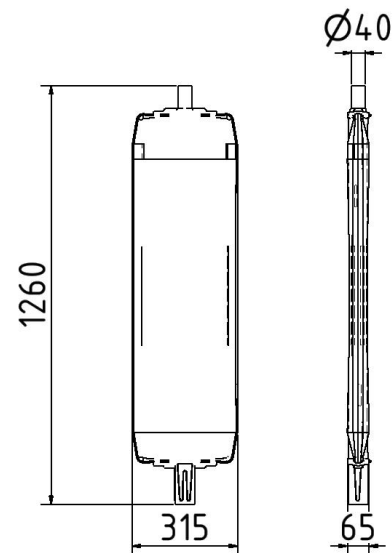

Artikelnummer/Itemnumber: 36055PRR

Tarifnummer Export: 39269097 | Frachtkategorie: A

Kunststoffbake Typ 60, Stutzen unten 60 x 60 mm, oben Ø42 mm, Folie Typ 1, pfeilförmig, doppelseitig rechtsweisend, rot / weiß

Plastic traffic panel type 60, 60 x 60 mm / Ø42 mm, Film RA1, arrowed, on both sides indicating right, red / white

Artikelbeschreibung:

Kunststoffbake Typ 60 zum universellen Absichern von Baustellenbereichen, mit reflektierender Folie beklebt, geschützter Folienbereich durch Außenkante, Stutzen 60 mm x 60 mm, oberer Stutzen Ø 42 mm für Lampenbefestigung, Folie Typ 1, pfeilförmig, doppelseitig rechtsweisend, rot / weiß

Verwendungszweck:

Für den Einsatz bei Arbeiten im Straßenbau

Technische Daten:

Gewicht: 2,00 kg/St
Material:
Kunststoff

item description:

Plastic traffic panel type 60 for universal protection of building sites, reflective film attached on both sides, area protected by outer edge, socket 60 mm x 60 mm, top socket Ø 42 mm for lamp mounting, Film RA1, arrowed, on both sides indicating right, red / white

designated purpose:

For the application for work in road building

technical specifications:

weight: 2,00 kg/pc
material:
plastic

*Alle Angaben sind Richtwerte (teilweise mit branchenüblichen Rundungen zum besseren Verständnis) und dienen lediglich zum Produktverständnis, nicht aber als Basis zum Bau von Zubehörteilen, Lagergestellen, Adaptierungen, Kombinationsprodukten o.ä. Alle Angaben sind ohne Gewähr, für evtl. Fehler und resultierende Folgen übernehmen wir keine Verantwortung.