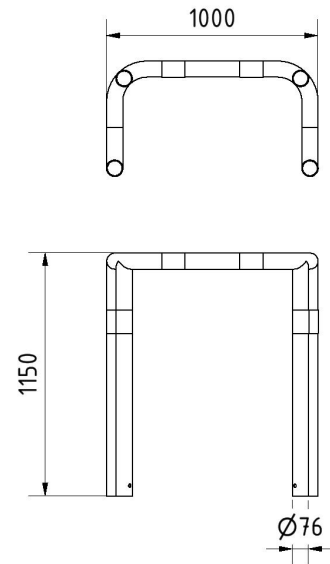

Artikelnummer/Itemnumber: 477_70BG

Tarifnummer Export: 73269098 | Frachtkategorie: B

Rammschutzbügel, Doppelbügel, Stahlrohr Ø 76 mm, gelb/schwarz

Anti-nudge hoop, double hoop, steel tube Ø 76 mm, yellow/black

Artikelbeschreibung:

Stahlrohr Ø 76 mm, feuerverzinkt, gelb pulverbeschichtet mit schwarzen Warnstreifen, Rammschutzbügel, Doppelbügel, Gesamttiefe 460 mm, Gesamtbreite: 1000 mm, Höhe Überflur: 650 mm, zum Einbetonieren

Verwendungszweck:

Zum Sperren, Sichern und Schützen von Bereichen.

Technische Daten:

Gewicht: 19,00 kg/St
Material:
S235 JR

Oberfläche:
Feuerverzinkt und Pulverbeschichtet

item description:

Steel tube Ø 76 mm, hot-dip galvanized, powder-coated yellow with black warning stripes, Anti-nudge hoop, Double hoop, total depth 460 mm, total width: 1000 mm, height above ground: 650 mm, for casting in concrete

designated purpose:

For stopping, and securing or saving of areas.

technical specifications:

weight: 19,00 kg/pc
material:
S235 JR

surface:
hot dipped galvanized and powder coated

*Alle Angaben sind Richtwerte (teilweise mit branchenüblichen Rundungen zum besseren Verständnis) und dienen lediglich zum Produktverständnis, nicht aber als Basis zum Bau von Zubehörteilen, Lagergestellen, Adaptierungen, Kombinationsprodukten oä. Alle Angaben sind ohne Gewähr, für evtl. Fehler und resultierende Folgen übernehmen wir keine Verantwortung.