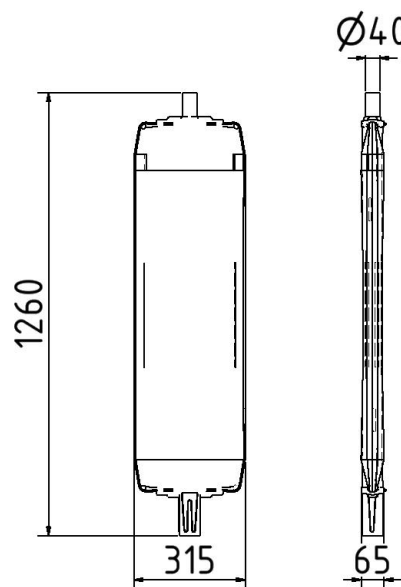

Artikelnummer/Itemnumber: 36055B3E

Tarifnummer Export: 39269097 | Frachtkategorie: A

Kunststoffbake Typ 60 einseitig beklebt mit Folie Typ RA2/C

Plastic traffic panel type 60 covered with foil

Artikelbeschreibung:

Kunststoffbake Typ 60 einseitig beklebt mit Folie Typ RA2/C, rot / weiß, geblockt 200mm, geschützter Folienbereich, oberer Stutzen: Ø 42mm unterer Stutzen: 60 x 60 mm

Verwendungszweck:

Für den Einsatz bei Arbeiten im Straßenbau

Technische Daten:

Gewicht: 2,90 kg/St
Material:
Kunststoff

item description:

Plastic traffic panel type 60 covered with foil, red and white, blocked 200mm, double sided, protected film area, top socket: Ø 42mm, lower socket: 60 x 60 mm Film RA2/C, block on one side

designated purpose:

For the application for work in road building

technical specifications:

weight: 2,90 kg/pc
material:
plastic

*Alle Angaben sind Richtwerte (teilweise mit branchenüblichen Rundungen zum besseren Verständnis) und dienen lediglich zum Produktverständnis, nicht aber als Basis zum Bau von Zubehörteilen, Lagergestellen, Adaptierungen, Kombinationsprodukten o.ä. Alle Angaben sind ohne Gewähr, für evtl. Fehler und resultierende Folgen übernehmen wir keine Verantwortung.