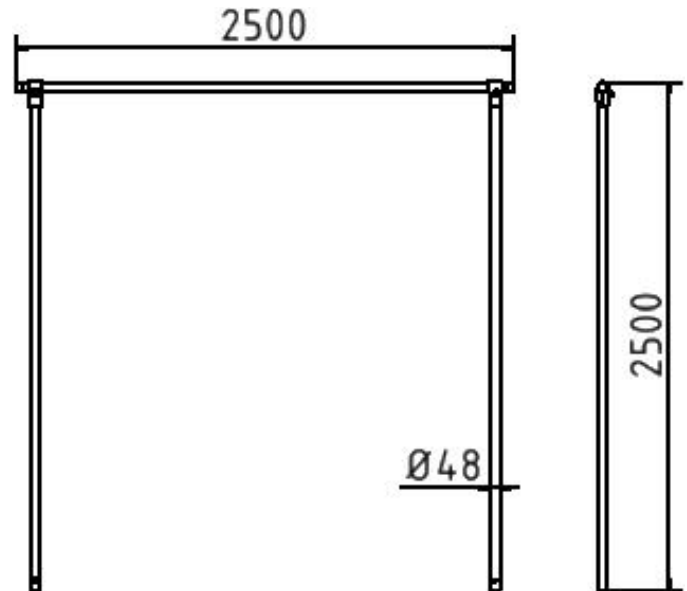

Artikelnummer/Itemnumber: 419_4525

Tarifnummer Export: 73269098 | Frachtkategorie: C

Teppichklopfgerüst, Querrohr 2500 mm, Stahlrohr Ø 48 mm

Carpet beater frame, Cross tube 2500 mm, steel tube Ø 48 mm

Artikelbeschreibung:

Teppichklopfgerüst, Ausführung wie Wäschetrockengerüst, jedoch ohne Haken, Querrohr 2500 mm, Stahlrohr Ø 48 mm

Verwendungszweck:

Für den Einsatz im städtischen oder privaten Freiraumbereich.

Technische Daten:

Gewicht: 22,00 kg/St
Material:
S235 JR

Oberfläche:
Feuerverzinkung nach DIN ISO 1461

item description:

Carpet beater frame, Design same as laundry drying stand, but without hooks, Cross tube 2500 mm, steel tube Ø 48 mm

designated purpose:

For the application in cities or private outdoor areas.

technical specifications:

weight: 22,00 kg/pc
material:
S235 JR

surface:
hot dipped galvanized acc. to DIN ISO 1461

*Alle Angaben sind Richtwerte (teilweise mit branchenüblichen Rundungen zum besseren Verständnis) und dienen lediglich zum Produktverständnis, nicht aber als Basis zum Bau von Zubehörteilen, Lagergestellen, Adaptierungen, Kombinationsprodukten oä. Alle Angaben sind ohne Gewähr, für evtl. Fehler und resultierende Folgen übernehmen wir keine Verantwortung.