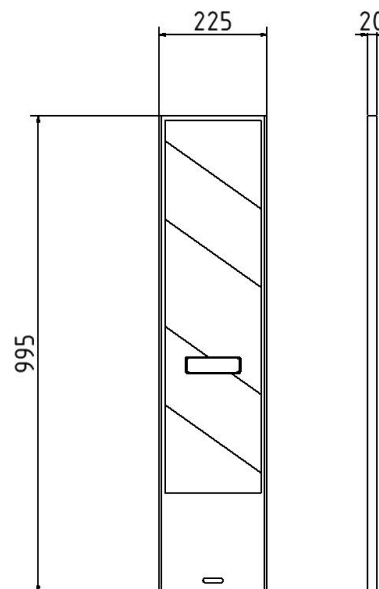

**Artikelnummer/Itemnumber: 36050SKR**

**Tarifnummer Export: 39269097 | Frachtkategorie: A**

Klemmbake , Folie Typ 1, rot / gelb

Traffic panel flat, film RA1, red / yellow

## Artikelbeschreibung:

Klemmbake für EURO2  
einseitig rechtsweisend beklebt, aus Kunststoff,  
Maße Klemmbake: 1000 mm x 230 mm,  
Maße Folie: 800 mm x 200 mm, Folie Typ 1, rot / gelb

## Technische Daten:

Gewicht: 1,50 kg/St  
Material:  
Kunststoff

## item description:

Traffic panel flat (also for EURO2 panel fence)  
film on one side indicating right, made of plastic,  
traffic panel dimensions: 1000 mm x 230 mm,  
film dimensions: 800 mm x 200 mm, film RA1, red /  
yellow