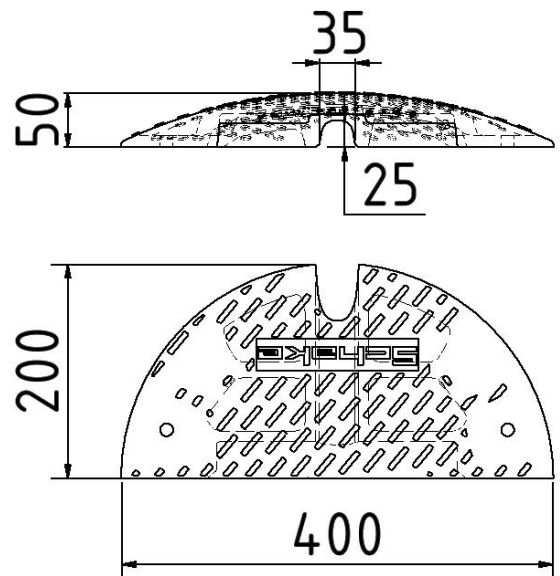

Artikelnummer/Itemnumber: 3392-50E

Tarifnummer Export: 39269097 | Frachtkategorie: A

Bodenschwelle - Endstück ohne Adapter, aus Recycling-PVC, schwarz, Höhe: 50 mm

Speed bump - end piece without adapter, made of recycling-PVC, black, height: 50 mm

Artikelbeschreibung:

Bodenschwelle - Endstück ohne Adapter, Höhe: 50 mm, mit Reflektorlinsen, Überfahrlänge: 400 mm, Gesamtbreite: 215 mm, Farbe: schwarz, Ausführung: Recycling Material

item description:

Speed bump - end piece without adapter, height: 50 mm, with reflector lenses, length: 400 mm, total width: 215 mm, color: black, recycled material

Verwendungszweck:

Für den Einsatz bei Arbeiten im Straßenbau

designated purpose:

For the application for work in road building

Technische Daten:

Gewicht: 2,80 kg/St
Material:
Recycling-PVC

technical specifications:

weight: 2,80 kg/pc
material:
recycling-PVC

*Alle Angaben sind Richtwerte (teilweise mit branchenüblichen Rundungen zum besseren Verständnis) und dienen lediglich zum Produktverständnis, nicht aber als Basis zum Bau von Zubehörteilen, Lagergestellen, Adaptierungen, Kombinationsprodukten oä. Alle Angaben sind ohne Gewähr, für evtl. Fehler und resultierende Folgen übernehmen wir keine Verantwortung.