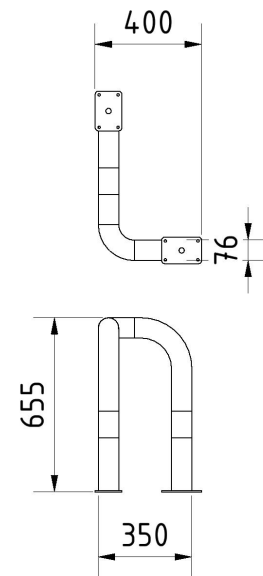

Artikelnummer/Itemnumber: 477_76PBG

Tarifnummer Export: 73269098 | Frachtkategorie: B

Rammschutzbügel 90°, einseitige vertiefte Ausführung,
Stahlrohr Ø 76 mm, gelb/schwarz

Anti-nudge hoop 90°, one sided- deep version, steel tube
Ø 76 mm, yellow/black

Artikelbeschreibung:

Stahlrohr Ø 76 mm, feuerverzinkt, gelb pulverbeschichtet mit schwarzen Warnstreifen, Rammschutzbügel, einseitig, vertiefte Ausführung ca. 350 mm, einseitig, rechts, Höhe Überflur: 650 mm, für Dübelbefestigung

Verwendungszweck:

Zum Sperren, Sichern und Schützen von Bereichen.

Technische Daten:

Gewicht: 10,50 kg/St
Material:
S235 JR

Oberfläche:
Feuerverzinkt und Pulverbeschichtet

item description:

Steel tube Ø 76 mm, hot-dip galvanized, powder-coated yellow with black warning stripes, ram protection bar, one-sided, deep version approx. 350 mm, one-sided, right, height above ground: 650 mm, to be fixed by plugs

designated purpose:

For stopping, and securing or saving of areas.

technical specifications:

weight: 10,50 kg/pc
material:
S235 JR

surface:
hot dipped galvanized and powder coated

*Alle Angaben sind Richtwerte (teilweise mit branchenüblichen Rundungen zum besseren Verständnis) und dienen lediglich zum Produktverständnis, nicht aber als Basis zum Bau von Zubehörteilen, Lagergestellen, Adaptierungen, Kombinationsprodukten oä. Alle Angaben sind ohne Gewähr, für evtl. Fehler und resultierende Folgen übernehmen wir keine Verantwortung.