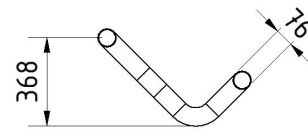

**Artikelnummer/Itemnumber: 477\_76BG**

**Tarifnummer Export: 73269098 | Frachtkategorie: B**

Rammschutzbügel 90°, einseitige vertiefte Ausführung, Stahlrohr Ø 76 mm, gelb/schwarz

Anti-nudge hoop 90°, one sided- deep version, steel tube Ø 76 mm, yellow/black

## Artikelbeschreibung:

Stahlrohr Ø 76 mm, feuerverzinkt, gelb pulverbeschichtet mit schwarzen Warnstreifen, Rammschutzbügel, einseitig, vertiefte Ausführung ca. 350 mm, einseitig, rechts, Höhe Überflur: 650 mm, zum Einbetonieren

## Technische Daten:

Gewicht: 10,50 kg/St

Material:  
S235 JR

Oberfläche:  
Feuerverzinkt und Pulverbeschichtet

## item description:

Steel tube Ø 76 mm, hot-dip galvanized, powder-coated yellow with black warning stripes, ram protection bar, One-sided, deep version approx. 350 mm, one-sided, right, height above ground: 650 mm, for casting in concrete