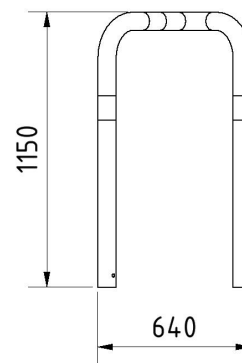

**Artikelnummer/Itemnumber: 477\_76BG**

**Tarifnummer Export: 73269098 | Frachtkategorie: B**

Rammschutzbügel 90°, einseitige vertiefte Ausführung, Stahlrohr Ø 76 mm, gelb/schwarz

Anti-nudge hoop 90°, one sided- deep version, steel tube Ø 76 mm, yellow/black

## Artikelbeschreibung:

Stahlrohr Ø 76 mm, feuerverzinkt, gelb pulverbeschichtet mit schwarzen Warnstreifen, Rammschutzbügel, einseitig, vertiefte Ausführung ca. 350 mm, einseitig, rechts, Höhe Überflur: 650 mm, zum Einbetonieren

## Technische Daten:

Gewicht: 10,50 kg/St

Material:  
S235 JR

Oberfläche:  
Feuerverzinkt und Pulverbeschichtet

## item description:

Steel tube Ø 76 mm, hot-dip galvanized, powder-coated yellow with black warning stripes, ram protection bar, One-sided, deep version approx. 350 mm, one-sided, right, height above ground: 650 mm, for casting in concrete