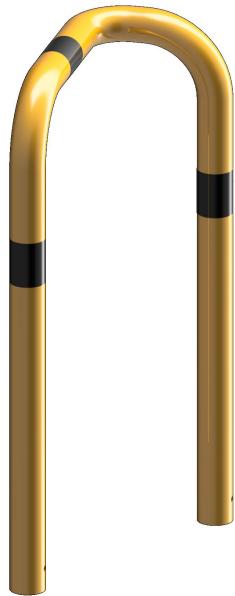

**Artikelnummer/Itemnumber: 477\_76BG**

**Tarifnummer Export: 73269098 | Frachtkategorie: B**

Rammschutzbügel 90°, einseitige vertiefte Ausführung, Stahlrohr Ø 76 mm, gelb/schwarz

Anti-nudge hoop 90°, one sided- deep version, steel tube Ø 76 mm, yellow/black

## Artikelbeschreibung:

Stahlrohr Ø 76 mm, feuerverzinkt, gelb pulverbeschichtet mit schwarzen Warnstreifen, Rammschutzbügel, einseitig, vertiefte Ausführung ca. 350 mm, einseitig, rechts, Höhe Überflur: 650 mm, zum Einbetonieren

## Technische Daten:

Gewicht: 10,50 kg/St

Material:  
S235 JR

Oberfläche:  
Feuerverzinkt und Pulverbeschichtet

## item description:

Steel tube Ø 76 mm, hot-dip galvanized, powder-coated yellow with black warning stripes, ram protection bar, One-sided, deep version approx. 350 mm, one-sided, right, height above ground: 650 mm, for casting in concrete