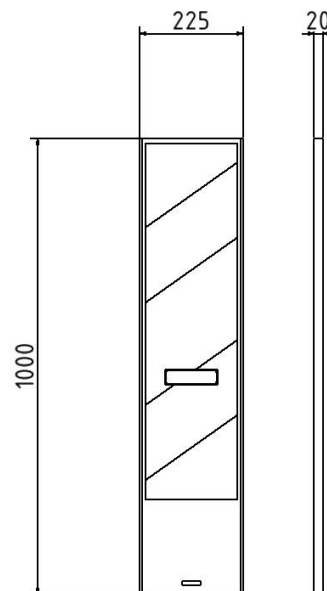

Artikelnummer/Itemnumber: 36050L

Tarifnummer Export: 39269097 | Frachtkategorie: A

Klemmbake , Folie Typ 1, rot / weiß

Traffic panel flat, film RA1, red / white

Artikelbeschreibung:

Klemmbake für EURO2
einseitig linksweisend beklebt, aus Kunststoff,
Maße Klemmbake: 1000 mm x 230 mm,
Maße Folie: 800 mm x 200 mm, Folie Typ 1, rot / weiß

Verwendungszweck:

Für den Einsatz bei Arbeiten im Straßenbau

Technische Daten:

Gewicht: 1,50 kg/St
Material:
Kunststoff

item description:

Traffic panel flat (also for EURO2 panel fence)
film on one side indicating left, made of plastic,
traffic panel dimensions: 1000 mm x 230 mm,
film dimensions: 800 mm x 200 mm, film RA1, red /
white

designated purpose:

For the application for work in road building

technical specifications:

weight: 1,50 kg/pc
material:
plastic

*Alle Angaben sind Richtwerte (teilweise mit branchenüblichen Rundungen zum besseren Verständnis) und dienen lediglich zum Produktverständnis, nicht aber als Basis zum Bau von Zubehörteilen, Lagergestellen, Adaptierungen, Kombinationsprodukten o.ä. Alle Angaben sind ohne Gewähr, für evtl. Fehler und resultierende Folgen übernehmen wir keine Verantwortung.
*All data are approximate values (partly with industry-standard rounding for better understanding) and serve only for product understanding, but not as a basis for the design of accessories, storage solutions, adaptations, combination products or the like. All information is without guarantee, for possible errors and resulting consequences we assume no responsibility.