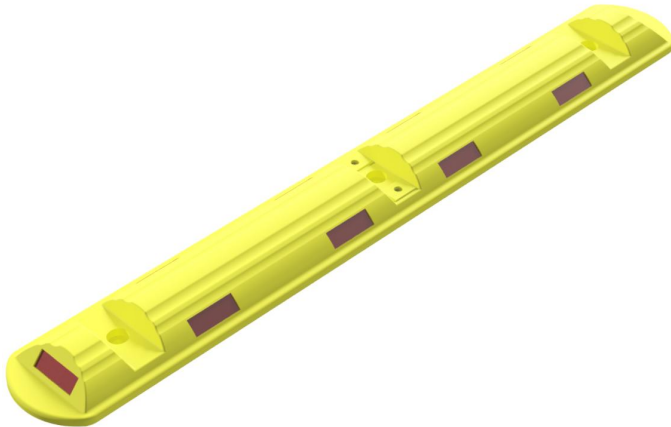

Artikelnummer/Itemnumber: 412202SO

Tarifnummer Export: 39269097 | Frachtkategorie: A

Park- und Leitschwelle aus Recycling, gelb

Park and guide barrier recycled material, yellow

Artikelbeschreibung:

Park- und Leitschwelle aus Recycling mit Reflektoren 1170 mm x 150 mm x 50 mm mit 3 Schrauben und Dübel, gelb

Verwendungszweck:

Zum Sperren, Sichern und Schützen von Bereichen.

Technische Daten:

Gewicht: 2,30 kg/St
Material:
PP

Eigenschaften
retroreflektierende Streifen aus PC (Polycarbonat)
Schwelle längs erweiterbar
Stirnseitig rote Reflektoren
Temperaturbeständigkeit (-20° C bis +60° C)

item description:

Park and guide barrier made of recycled material with 3 bolts and plugs with reflectors 1170 mm x 150 mm x 50 mm, yellow

designated purpose:

For stopping, and securing or saving of areas.

technical specifications:

weight: 2,30 kg/pc
material:
PP

Features
retroreflective lenses of PC (Polycarbonat)
lengthwise extendable
bi-directional reflective lenses on base
Heat resistance between -20° C to +60° C