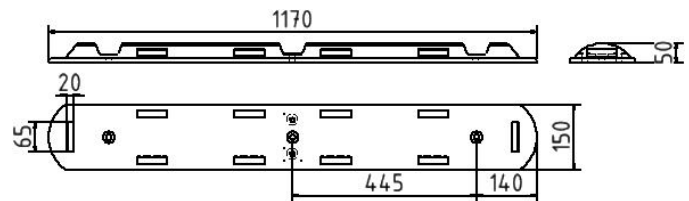

Artikelnummer/Itemnumber: 412202SO

Tarifnummer Export: 39269097 | Frachtkategorie: A

Park- und Leitschwelle aus Recycling, gelb

Park and guide barrier recycled material, yellow

Artikelbeschreibung:

Park- und Leitschwelle aus Recycling mit Reflektoren 1170 mm x 150 mm x 50 mm mit 3 Schrauben und Dübel, gelb

Verwendungszweck:

Zum Sperren, Sichern und Schützen von Bereichen.

Technische Daten:

Gewicht: 2,30 kg/St
Material:
PP

Eigenschaften
retroreflektierende Streifen aus PC (Polycarbonat)
Schwelle längs erweiterbar
Stirnseitig rote Reflektoren
Temperaturbeständigkeit (-20° C bis +60° C)

item description:

Park and guide barrier made of recycled material with 3 bolts and plugs with reflectors 1170 mm x 150 mm x 50 mm, yellow

designated purpose:

For stopping, and securing or saving of areas.

technical specifications:

weight: 2,30 kg/pc
material:
PP

Features
retroreflective lenses of PC (Polycarbonat)
lengthwise extendable
bi-directional reflective lenses on base
Heat resistance between -20° C to +60° C