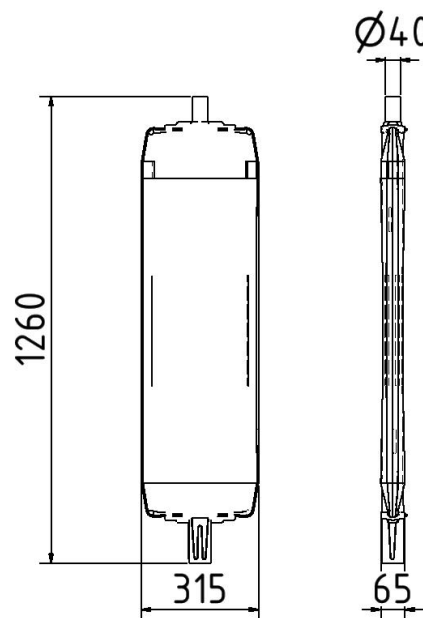

**Artikelnummer/Itemnumber: 36055B3**

**Tarifnummer Export: 39269097 | Frachtkategorie: A**

Kunststoffbake Typ 60 beklebt mit Folie Typ RA2/C

Plastic traffic panel type 60 covered with foil type RA2/C

## Artikelbeschreibung:

Kunststoffbake Typ 60 beklebt mit Folie Typ RA2/C, rot/weiß, geblockt 200mm doppelseitig, geschützter Folienbereich, oberer Stutzen: Ø 42mm, unterer Stutzen: 60 x 60 mm

## Technische Daten:

Gewicht: 2,90 kg/St  
Material:  
Kunststoff

## item description:

Plastic traffic panel type 60 covered with foil, red and white, blocked 200mm double sided, protected film area, top socket: Ø 42mm, lower socket: 60 x 60 mm, Film RA2/C, block on both sides