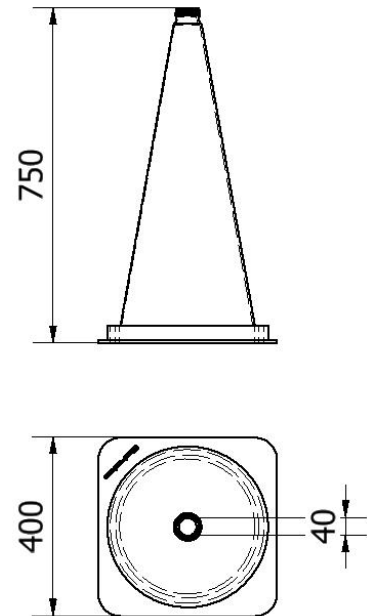

**Artikelnummer/Itemnumber: 3L750TL**

**Tarifnummer Export: 39269097 | Frachtkategorie: A**

Leitkegel einteilig nach TL, Folie Typ 1, Höhe: 750 mm

Traffic cones to TL, Film RA1, Height: 750 mm

## Artikelbeschreibung:

Leitkegel nach TL  
rot / weiß vollreflektierend, aus starkem PVC-Material,  
gute  
Standfestigkeit, stapelbar, siehe TL-Leitkegel, StVO und  
RSA, zum schnellen  
und kurzfristigen Absichern, Folie Typ 1, Höhe: 750 mm

## Technische Daten:

Gewicht: 5,00 kg/St  
Material:  
Kunststoff

## item description:

Traffic cones to TL  
red / white fully reflecting, made of strong PVC material,  
good  
stability, stackable, see TL traffic cones, STVO and RSA,  
for quick and direct  
setup, Film RA1, Height: 750 mm