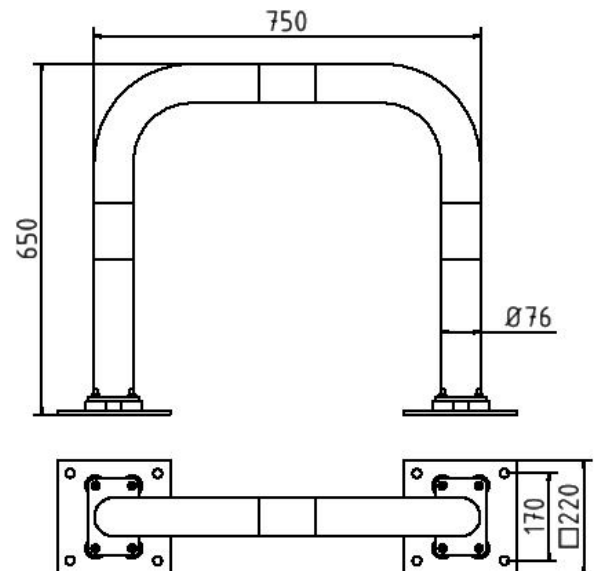

Artikelnummer/Itemnumber: 477_05NPBG

Tarifnummer Export: 73269098 | Frachtkategorie: B

Rammschutzbügel, elastisch, neigbar, Stahlrohr Ø 76 mm, gelb/schwarz, Gesamtbreite: 750 mm, Höhe Überflur: 650 mm

Anti-nudge hoop, flexible, tiltable, steel tube Ø 76 mm, yellow/black, total width: 750 mm, height above ground: 650 mm

Artikelbeschreibung:

Rammschutzbügel, elastisch, neigbar, zum Schutz des Hallenbodens (bei Stoß kein Herausreißen der Befestigung), Bügel mit Bodenplatte 220 x 220 mm, zum Aufdübeln, Gesamtbreite: 750 mm, Höhe Überflur: 650 mm, gelb pulverbeschichtet mit schwarzen Warnstreifen

item description:

Anti-nudge hoop, flexible, tiltable, to protect the hall floor (hoop remains fixed in the floor when nudged), hoop with base plate 220 x 220 mm for plugging down, total width: 750 mm, height above ground: 650 mm, powder-coated yellow with black warning stripes

Verwendungszweck:

Zum Sichern von Werksgeländen, Maschinen und Anlagen oder Einfahrten.

designated purpose:

For protecting work sites, machines and facilities or gateways.

Technische Daten:

Gewicht: 15,00 kg/St
Material:
S235 JR