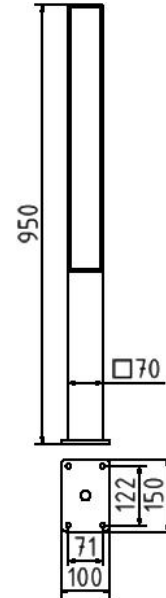

Artikelnummer/Itemnumber: 4073PB

Tarifnummer Export: 73269098 | Frachtkategorie: A

Stilpoller, Stahlrohr 70 x 70 mm, Serie 4073B, für Dübelbefestigung, mit Bodenplatte 100 x 150 mm

Ornamental bollard, square steel tube 70 x 70 mm, series 4073B, to be fixed by plugs, with base plate 100 x 150 mm

Artikelbeschreibung:

Stilpoller aus Vierkantstahlrohr 70 x 70 mm, Oberteil Flachstahl, ca. 950 mm Überflur, feuerverzinkt und DB 703 beschichtet, ortsfest, für Dübelbefestigung, mit Bodenplatte 100 x 150 mm

Verwendungszweck:

Zum Sperren, Sichern und Schützen von Bereichen.

Technische Daten:

Gewicht: 7,50 kg/St
Material:
S235 JR

Oberfläche:
Feuerverzinkt und Pulverbeschichtet

item description:

Ornamental bollard of square steel tube 70 x 70 mm, with flat bar steel top, approx. 950 mm above ground, hot-dip galvanized and DB 703 coated, stationary, to be fixed by plugs, with base plate 100 x 150 mm

designated purpose:

For stopping, and securing or saving of areas.

technical specifications:

weight: 7,50 kg/pc
material:
S235 JR

surface:
hot dipped galvanized and powder coated

*Alle Angaben sind Richtwerte (teilweise mit branchenüblichen Rundungen zum besseren Verständnis) und dienen lediglich zum Produktverständnis, nicht aber als Basis zum Bau von Zubehörteilen, Lagergestellen, Adaptierungen, Kombinationsprodukten oä. Alle Angaben sind ohne Gewähr, für evtl. Fehler und resultierende Folgen übernehmen wir keine Verantwortung.