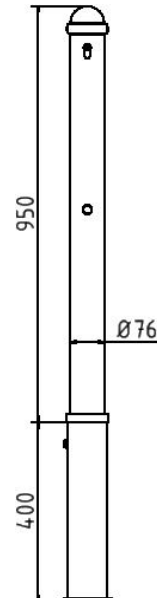

Artikelnummer/Itemnumber: 477ZB

Tarifnummer Export: 73269098 | Frachtkategorie: A

Absperr-Stilpfosten Serie 477B, Ø 76 mm,
herausnehmbar, selbsteinrastende Verriegelung

Ornamental bollard Series 477B, Ø 76 mm, removable,
self-engaging lock

Artikelbeschreibung:

Absperr-Stilpfosten aus Stahlrohr Ø 76 mm, ca. 950 mm Überflur, feuerverzinkt und anthrazitgrau (RAL 7016) beschichtet, herausnehmbar, selbsteinrastende Verriegelung, mit feuerverzinkter Bodenhülse Typ 476.40, ca. 400 mm Unterflur, mit Profilzylinderschloss und drei Schlüsseln, ohne Öse

Verwendungszweck:

Zum Sperren, Sichern und Schützen von Bereichen.

Technische Daten:

Gewicht: 12,00 kg/St
Material:
S235 JR

Oberfläche:
Feuerverzinkt und Pulverbeschichtet

item description:

Ornamental bollard of steel tube Ø 76 mm, approx. 950 mm above ground, hot dip galvanized and coated anthracite-grey (RAL 7016), removable, self-engaging lock, with hot-dip galvanized ground socket part-no. 476.40, approx. 400 mm below ground, with Euro profile cylinder lock and three keys, without eyelet

designated purpose:

For stopping, and securing or saving of areas.

technical specifications:

weight: 12,00 kg/pc
material:
S235 JR

surface:
hot dipped galvanized and powder coated

*Alle Angaben sind Richtwerte (teilweise mit branchenüblichen Rundungen zum besseren Verständnis) und dienen lediglich zum Produktverständnis, nicht aber als Basis zum Bau von Zubehörteilen, Lagergestellen, Adaptierungen, Kombinationsprodukten oä. Alle Angaben sind ohne Gewähr, für evtl. Fehler und resultierende Folgen übernehmen wir keine Verantwortung.