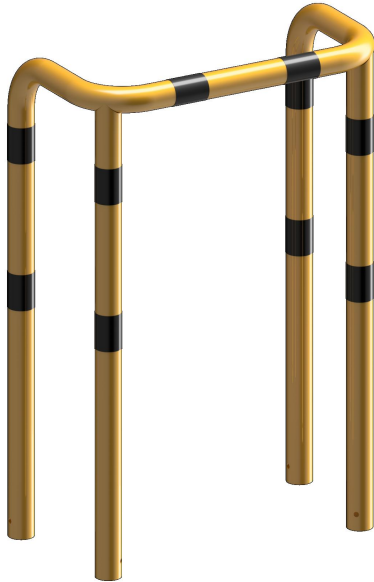

Artikelnummer/Itemnumber: 477_71BG

Tarifnummer Export: 73269098 | Frachtkategorie: B

Rammschutzbügel, Doppelbügel, Stahlrohr Ø 76 mm, gelb/schwarz

Anti-nudge hoop, double hoop, steel tube Ø 76 mm

Artikelbeschreibung:

Stahlrohr Ø 76 mm, feuerverzinkt, gelb pulverbeschichtet mit schwarzen Warnstreifen, Rammschutzbügel, Doppelbügel, Gesamttiefe 460 mm, Gesamtbreite: 1000 mm, Höhe Überflur: 1150 mm, zum Einbetonieren

Verwendungszweck:

Zum Sperren, Sichern und Schützen von Bereichen.

Technische Daten:

Gewicht: 29,50 kg/St
Material:
S235 JR

Oberfläche:
Feuerverzinkt und Pulverbeschichtet

item description:

Steel tube Ø 76 mm, hot-dip galvanized, powder-coated yellow with black warning stripes, Anti-nudge hoop, Double hoop, total depth 460 mm, total width: 1000 mm, height above ground: 1150 mm, for casting in concrete

designated purpose:

For stopping, and securing or saving of areas.

technical specifications:

weight: 29,50 kg/pc
material:
S235 JR

surface:
hot dipped galvanized and powder coated

*Alle Angaben sind Richtwerte (teilweise mit branchenüblichen Rundungen zum besseren Verständnis) und dienen lediglich zum Produktverständnis, nicht aber als Basis zum Bau von Zubehörteilen, Lagergestellen, Adaptierungen, Kombinationsprodukten oä. Alle Angaben sind ohne Gewähr, für evtl. Fehler und resultierende Folgen übernehmen wir keine Verantwortung.