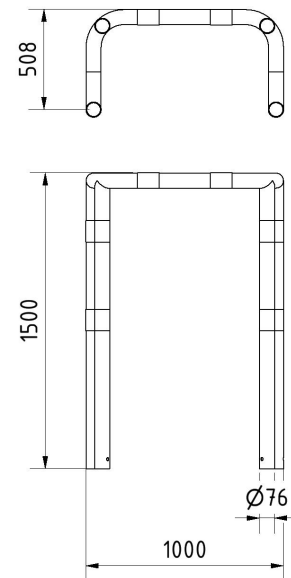

Artikelnummer/Itemnumber: 477_71BG

Tarifnummer Export: 73269098 | Frachtkategorie: B

Rammschutzbügel, Doppelbügel, Stahlrohr Ø 76 mm, gelb/schwarz

Anti-nudge hoop, double hoop, steel tube Ø 76 mm

Artikelbeschreibung:

Stahlrohr Ø 76 mm, feuerverzinkt, gelb pulverbeschichtet mit schwarzen Warnstreifen, Rammschutzbügel, Doppelbügel, Gesamttiefe 460 mm, Gesamtbreite: 1000 mm, Höhe Überflur: 1150 mm, zum Einbetonieren

Verwendungszweck:

Zum Sperren, Sichern und Schützen von Bereichen.

Technische Daten:

Gewicht: 29,50 kg/St
Material:
S235 JR

Oberfläche:
Feuerverzinkt und Pulverbeschichtet

item description:

Steel tube Ø 76 mm, hot-dip galvanized, powder-coated yellow with black warning stripes, Anti-nudge hoop, Double hoop, total depth 460 mm, total width: 1000 mm, height above ground: 1150 mm, for casting in concrete

designated purpose:

For stopping, and securing or saving of areas.

technical specifications:

weight: 29,50 kg/pc
material:
S235 JR

surface:
hot dipped galvanized and powder coated

*Alle Angaben sind Richtwerte (teilweise mit branchenüblichen Rundungen zum besseren Verständnis) und dienen lediglich zum Produktverständnis, nicht aber als Basis zum Bau von Zubehörteilen, Lagergestellen, Adaptierungen, Kombinationsprodukten oä. Alle Angaben sind ohne Gewähr, für evtl. Fehler und resultierende Folgen übernehmen wir keine Verantwortung.