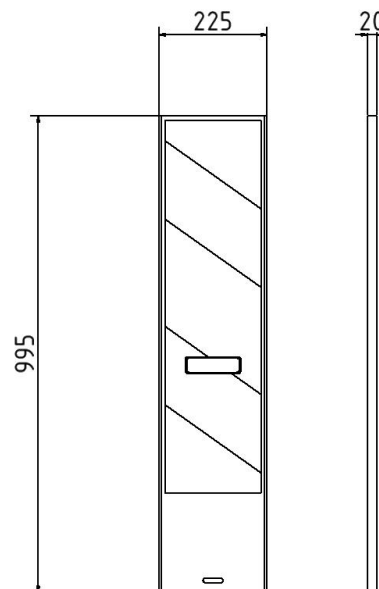

Artikelnummer/Itemnumber: 36050/2R

Tarifnummer Export: 39269097 | Frachtkategorie: A

Klemmbake , Folie Typ 2, rot / weiß

Traffic panel flat, film RA2, red / white

Artikelbeschreibung:

Klemmbake für EURO2
einseitig rechtsweisend beklebt, aus Kunststoff,
Maße Klemmbake: 1000 mm x 230 mm,
Maße Folie: 800 mm x 200 mm, Folie Typ 2, rot / weiß

Verwendungszweck:

Für den Einsatz bei Arbeiten im Straßenbau

Technische Daten:

Gewicht: 1,50 kg/St
Material:
Kunststoff

item description:

Traffic panel flat (also for EURO2 panel fence)
film on one side indicating right, made of plastic,
traffic panel dimensions: 1000 mm x 230 mm,
film dimensions: 800 mm x 200 mm, film RA2, red /
white

designated purpose:

For the application for work in road building

technical specifications:

weight: 1,50 kg/pc
material:
plastic

*Alle Angaben sind Richtwerte (teilweise mit branchenüblichen Rundungen zum besseren Verständnis) und dienen lediglich zum Produktverständnis, nicht aber als Basis zum Bau von Zubehörteilen, Lagergestellen, Adaptierungen, Kombinationsprodukten oä. Alle Angaben sind ohne Gewähr, für evtl. Fehler und resultierende Folgen übernehmen wir keine Verantwortung.
*All data are approximate values (partly with industry-standard rounding for better understanding) and serve only for product understanding, but not as a basis for the design of accessories, storage solutions, adaptations, combination products or the like. All information is without guarantee, for possible errors and resulting consequences we assume no responsibility.