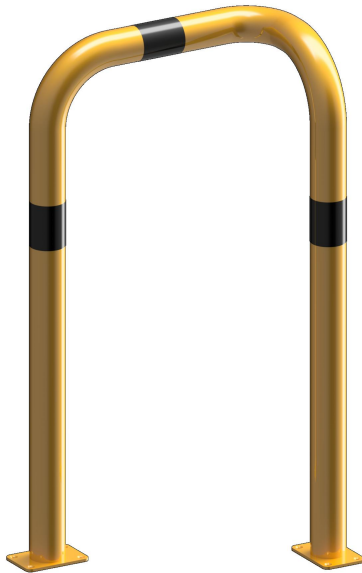

Artikelnummer/Itemnumber: 477_77PBG

Tarifnummer Export: 73269098 | Frachtkategorie: B

Rammschutzbügel 90° einseitige vertiefte Ausführung, Stahlrohr Ø 76 mm, gelb/schwarz, einseitig, rechts

Anti-nudge hoop 90°, one sided- deep version, steel tube Ø 76 mm, yellow / black, one-sided, right

Artikelbeschreibung:

Stahlrohr Ø 76 mm, feuerverzinkt, gelb pulverbeschichtet mit schwarzen Warnstreifen, Rammschutzbügel, einseitig, vertiefte Ausführung ca. 350 mm, einseitig, rechts, Höhe Überflur: 1150 mm, für Dübelbefestigung

item description:

Steel tube Ø 76 mm, hot-dip galvanized, powder-coated yellow with black warning stripes, crash protection bar, one-sided, deep version approx. 350 mm, one-sided, right, height above ground: 1150 mm, to be fixed by plugs

Verwendungszweck:

Zum Sperren, Sichern und Schützen von Bereichen.

designated purpose:

For stopping, and securing or saving of areas.

Technische Daten:

Gewicht: 15,00 kg/St
Material:
S235 JR

technical specifications: