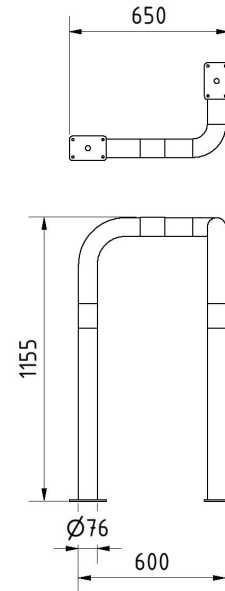

Artikelnummer/Itemnumber: 477_77PBG

Tarifnummer Export: 73269098 | Frachtkategorie: B

Rammschutzbügel 90° einseitige vertiefte Ausführung, Stahlrohr Ø 76 mm, gelb/schwarz, einseitig, rechts

Anti-nudge hoop 90°, one sided- deep version, steel tube Ø 76 mm, yellow / black, one-sided, right

Artikelbeschreibung:

Stahlrohr Ø 76 mm, feuerverzinkt, gelb pulverbeschichtet mit schwarzen Warnstreifen, Rammschutzbügel, einseitig, vertiefte Ausführung ca. 350 mm, einseitig, rechts, Höhe Überflur: 1150 mm, für Dübelbefestigung

item description:

Steel tube Ø 76 mm, hot-dip galvanized, powder-coated yellow with black warning stripes, crash protection bar, one-sided, deep version approx. 350 mm, one-sided, right, height above ground: 1150 mm, to be fixed by plugs

Verwendungszweck:

Zum Sperren, Sichern und Schützen von Bereichen.

designated purpose:

For stopping, and securing or saving of areas.

Technische Daten:

Gewicht: 15,00 kg/St
Material:
S235 JR

technical specifications: