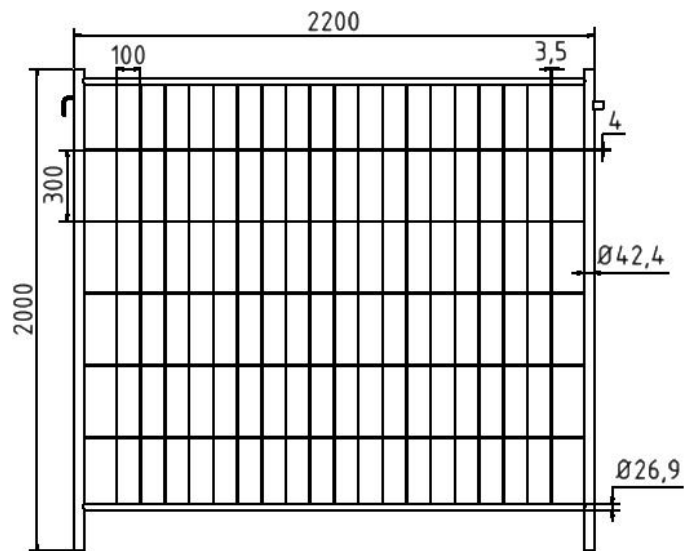

## Artikelnummer/Itemnumber: 3B2023H

Tarifnummer Export: 73269098 | Frachtkategorie: B

Mobilzaun „Profi“, mit Haken und Ösen, Breite: 2,20 m, Höhe: 2,00 m

Mobile fence "Profi", with hook and eye, width: 2,20 m, height: 2,00 m

### Artikelbeschreibung:

Mobil-Bauzaun feuerverzinkt  
Typ Profi  
mit umlaufenden Rohrrahmen,  
Maschenweite 100/300,  
Drahtstärke senkrecht 3,5 mm,  
waagrecht 4,0 mm,  
Standrohre  $\varnothing 42,4$ mm,  
waagerechte Rohre  $\varnothing 27$ mm, mit Haken und Ösen,  
Breite: 2,20 m, Höhe: 2,00 m

### Technische Daten:

Gewicht: 15,41 kg/St  
Material:  
S235 JR

Maße: Breite: 2,20 m, Höhe: 2,00 m

Oberfläche:  
Feuerverzinkung nach DIN ISO 1461

### technical specifications:

weight: 15,41 kg/pc  
material:  
S235 JR

dimensions: width: 2,20 m, height: 2,00 m

surface:  
hot dipped galvanized acc. to DIN ISO 1461

\*Alle Angaben sind Richtwerte (teilweise mit branchenüblichen Rundungen zum besseren Verständnis) und dienen lediglich zum Produktverständnis, nicht aber als Basis zum Bau von Zubehörteilen, Lagergestellen, Adaptierungen, Kombinationsprodukten oä. Alle Angaben sind ohne Gewähr, für evtl. Fehler und resultierende Folgen übernehmen wir keine Verantwortung.