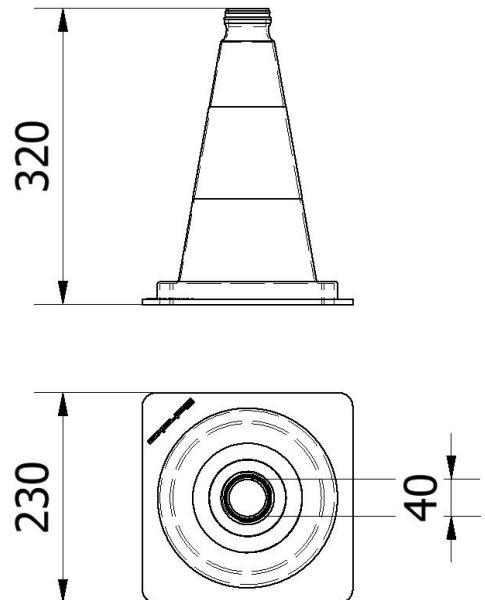

Artikelnummer/Itemnumber: 3L320B

Tarifnummer Export: 39269097 | Frachtkategorie: A

Leitkegel, blau / weiß, Höhe: 320 mm

Traffic cones, blue / white, Height: 320 mm

Artikelbeschreibung:

Leitkegel, blau / weiß, Höhe: 320 mm
gute Standfestigkeit, stapelbar, für den Einsatz im Lager,
auf Parkplätzen,
zum schnellen und kurzfristigen Absichern

item description:

Traffic cones, blue / white, Height: 320 mm
good stability, stackable, for use in warehouses, parking
lots,
for quick and direct setup

Verwendungszweck:

Für den Einsatz bei Arbeiten im Straßenbau

designated purpose:

For the application for work in road building

Technische Daten:

Gewicht: 0,50 kg/St
Material:
Kunststoff

technical specifications:

weight: 0,50 kg/pc
material:
plastic

*Alle Angaben sind Richtwerte (teilweise mit branchenüblichen Rundungen zum besseren Verständnis) und dienen lediglich zum Produktverständnis, nicht aber als Basis zum Bau von Zubehörteilen, Lagergestellen, Adaptierungen, Kombinationsprodukten o.ä. Alle Angaben sind ohne Gewähr, für evtl. Fehler und resultierende Folgen übernehmen wir keine Verantwortung.
*All data are approximate values (partly with industry-standard rounding for better understanding) and serve only for product understanding, but not as a basis for the design of accessories, storage solutions, adaptations, combination products or the like. All information is without guarantee, for possible errors and resulting consequences we assume no responsibility.