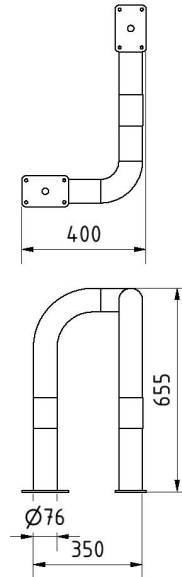

Artikelnummer/Itemnumber: 477_78PBG

Tarifnummer Export: 73269098 | Frachtkategorie: B

Rammschutzbügel 90°, einseitige vertiefte Ausführung, Stahlrohr Ø 76 mm, gelb/schwarz, einseitig, links

Anti-nudge hoop 90°, one sided- deep version, steel tube Ø 76 mm, yellow/black, one-sided, left

Artikelbeschreibung:

Stahlrohr Ø 76 mm, feuerverzinkt, gelb pulverbeschichtet mit schwarzen Warnstreifen, Rammschutzbügel, einseitig, vertiefte Ausführung ca. 260 mm, einseitig, links, Höhe Überflur: 650 mm, für Dübelbefestigung

Verwendungszweck:

Zum Sperren, Sichern und Schützen von Bereichen.

Technische Daten:

Gewicht: 10,50 kg/St
Material:
S235 JR

Oberfläche:
Feuerverzinkt und Pulverbeschichtet

item description:

Steel tube Ø 76 mm, hot-dip galvanized, powder-coated yellow with black warning stripes, crash protection bar, one-sided, deep version approx. 260 mm, one-sided, left, height above ground: 650 mm, to be fixed by plugs

designated purpose:

For stopping, and securing or saving of areas.

technical specifications:

weight: 10,50 kg/pc
material:
S235 JR

surface:
hot dipped galvanized and powder coated

*Alle Angaben sind Richtwerte (teilweise mit branchenüblichen Rundungen zum besseren Verständnis) und dienen lediglich zum Produktverständnis, nicht aber als Basis zum Bau von Zubehörteilen, Lagergestellen, Adaptierungen, Kombinationsprodukten oä. Alle Angaben sind ohne Gewähr, für evtl. Fehler und resultierende Folgen übernehmen wir keine Verantwortung.