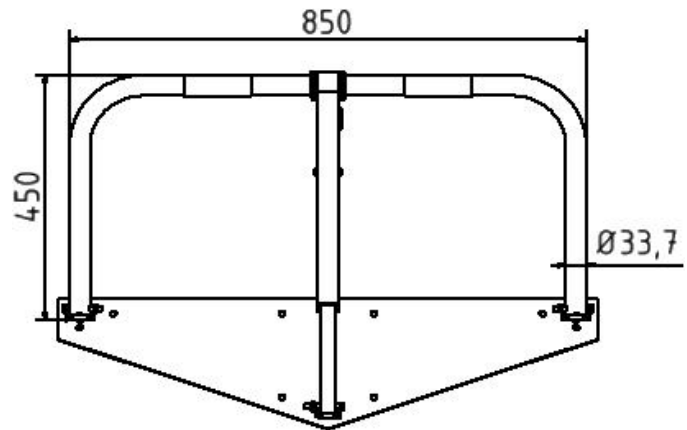

Artikelnummer/Itemnumber: 472ZP

Tarifnummer Export: 73269098 | Frachtkategorie: A

Parkplatzsperrbügel, umlegbar, mit Profilzylinderschloss, durchgehende Bodenplatte

Car-park barrier hoop, foldable, with Euro profile, lock cylinder

Artikelbeschreibung:

Parkplatzsperrbügel 472ZP, umklappbar, Höhe ca. 450 mm, Breite ca. 850 mm, feuerverzinkt, mit Profilzylinderschloß, mit durchgehender Bodenplatte, zum Aufdübeln

item description:

Car-park barrier hoop 472ZP, foldable, height approx. 450 mm, width approx. 850 mm, hot-dip galvanised, with profile cylinder lock, with continuous base plate, for surface dowelling

Verwendungszweck:

Zum Sperren, Sichern und Schützen von Bereichen.

designated purpose:

For stopping, and securing or saving of areas.

Technische Daten:

Gewicht: 5,50 kg/St
Material:
S235 JR

technical specifications:

weight: 5,50 kg/pc
material:
S235 JR

Oberfläche:
Feuerverzinkung nach DIN ISO 1461

surface:
hot dipped galvanized acc. to DIN ISO 1461

*Alle Angaben sind Richtwerte (teilweise mit branchenüblichen Rundungen zum besseren Verständnis) und dienen lediglich zum Produktverständnis, nicht aber als Basis zum Bau von Zubehörteilen, Lagergestellen, Adaptierungen, Kombinationsprodukten o.ä. Alle Angaben sind ohne Gewähr, für evtl. Fehler und resultierende Folgen übernehmen wir keine Verantwortung.
*All data are approximate values (partly with industry-standard rounding for better understanding) and serve only for product understanding, but not as a basis for the design of accessories, storage solutions, adaptations, combination products or the like. All information is without guarantee, for possible errors and resulting consequences we assume no responsibility.