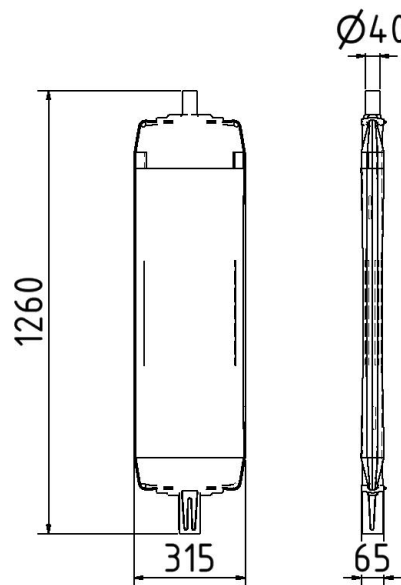

Artikelnummer/Itemnumber: 36055B2

Tarifnummer Export: 39269097 | Frachtkategorie: A

Kunststoffbake Typ 60 quer geblockt, mit Folie Typ RA2/B

Traffic panel type 60 horizontally blocked, with foil type RA2/B

Artikelbeschreibung:

Kunststoffbake Typ 60 quer geblockt
beklebt mit Folie rot weiß,
geblockt 200mm doppelseitig,
geschützter Folienbereich,
oberer Stutzen: Ø 42mm
unterer Stutzen: 60 x 60 mm, mit Folie Typ RA2/B

Verwendungszweck:

Für den Einsatz bei Arbeiten im Straßenbau

Technische Daten:

Gewicht: 2,90 kg/St
Material:
Kunststoff

item description:

Traffic panel type 60 horizontally blocked
covered with foil red and white,
blocked 200mm double sided,
protected film area,
upper socket: Ø 42mm
lower nozzle: 60 x 60 mm, with foil type RA2/B

designated purpose:

For the application for work in road building

technical specifications:

weight: 2,90 kg/pc
material:
plastic

*Alle Angaben sind Richtwerte (teilweise mit branchenüblichen Rundungen zum besseren Verständnis) und dienen lediglich zum Produktverständnis, nicht aber als Basis zum Bau von Zubehörteilen, Lagergestellen, Adaptierungen, Kombinationsprodukten oä. Alle Angaben sind ohne Gewähr, für evtl. Fehler und resultierende Folgen übernehmen wir keine Verantwortung.
*All data are approximate values (partly with industry-standard rounding for better understanding) and serve only for product understanding, but not as a basis for the design of accessories, storage solutions, adaptations, combination products or the like. All information is without guarantee, for possible errors and resulting consequences we assume no responsibility.