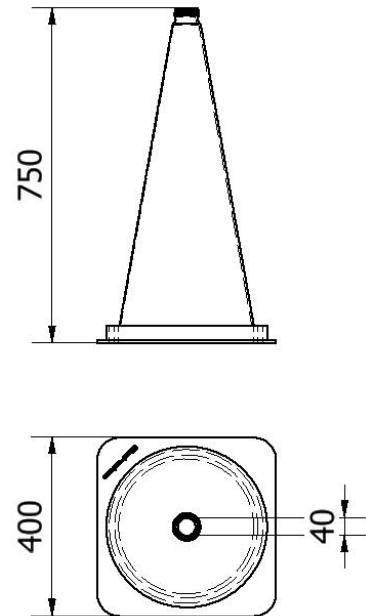

Artikelnummer/Itemnumber: 3L750RS2

Tarifnummer Export: 39269097 | Frachtkategorie: A

Leitkegel, rot / weiß reflektierend, Höhe: 750 mm

Traffic cones, red / white reflecting, Height: 750 mm

Artikelbeschreibung:

Leitkegel, rot / weiß reflektierend, Höhe: 750 mm
gute Standfestigkeit, stapelbar, für den Einsatz im Lager,
auf Parkplätzen,
zum schnellen und kurzfristigen Absichern mit
reflektierenden Folienstreifen beklebt

Verwendungszweck:

Für den Einsatz bei Arbeiten im Straßenbau

Technische Daten:

Gewicht: 3,30 kg/St
Material:
Kunststoff

item description:

Traffic cones, red / white reflecting, Height: 750 mm
good stability, stackable, for use in warehouses, parking
lots, for quick and
direct setup, bonded with reflecting film

designated purpose:

For the application for work in road building

technical specifications:

weight: 3,30 kg/pc
material:
plastic

*Alle Angaben sind Richtwerte (teilweise mit branchenüblichen Rundungen zum besseren Verständnis) und dienen lediglich zum Produktverständnis, nicht aber als Basis zum Bau von Zubehörteilen, Lagergestellen, Adaptierungen, Kombinationsprodukten oä. Alle Angaben sind ohne Gewähr, für evtl. Fehler und resultierende Folgen übernehmen wir keine Verantwortung.