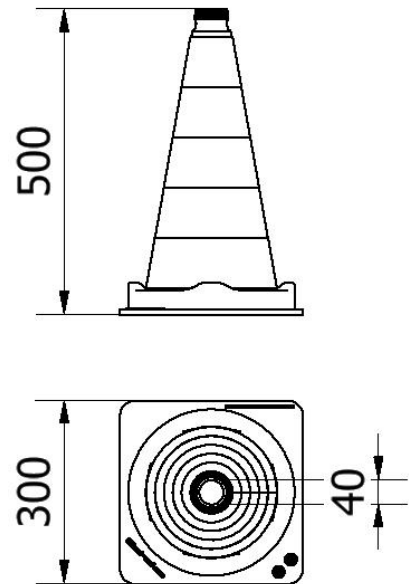

**Artikelnummer/Itemnumber: 3L500TL2**

**Tarifnummer Export: 39269097 | Frachtkategorie: A**

Leitkegel einteilig nach TL, Folie Typ 2, Höhe: 500 mm

Traffic cones to TL, Film RA2, Height: 500 mm

## Artikelbeschreibung:

Leitkegel nach TL  
rot / weiß vollreflektierend, aus starkem PVC-Material,  
gute  
Standfestigkeit, stapelbar, siehe TL-Leitkegel, StVO und  
RSA, zum schnellen  
und kurzfristigen Absichern, Folie Typ 2, Höhe: 500 mm

## Technische Daten:

Gewicht: 2,50 kg/St  
Material:  
Kunststoff

## item description:

Traffic cones to TL  
red / white fully reflecting, made of strong PVC material,  
good  
stability, stackable, see TL traffic cones, STVO and RSA,  
for quick and direct  
setup, Film RA2, Height: 500 mm