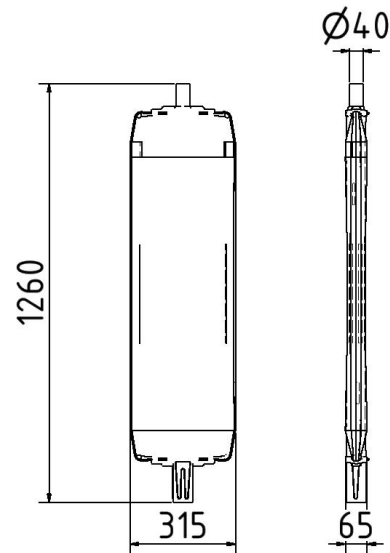

Artikelnummer/Itemnumber: 36055R

Tarifnummer Export: 39269097 | Frachtkategorie: A

Kunststoffbake Typ 60, Stutzen unten 60 x 60 mm, oben Ø42 mm, Folie Typ 1, schraffiert, einseitig rechtsweisend, rot / weiß

Plastic traffic panel type 60, 60 x 60 mm / Ø42 mm, Film RA1, hatched, on one side indicating right, red / white

Artikelbeschreibung:

Kunststoffbake Typ 60 zum universellen Absichern von Baustellenbereichen, mit reflektierender Folie beklebt, geschützter Folienbereich durch Außenkante, Stutzen 60 mm x 60 mm, oberer Stutzen Ø 42 mm für Lampenbefestigung, Folie Typ 1, schraffiert, einseitig rechtsweisend, rot / weiß

item description:

Plastic traffic panel type 60 for universal protection of building sites, reflective film attached on both sides, area protected by outer edge, socket 60 mm x 60 mm, top socket Ø 42 mm for lamp mounting, Film RA1, hatched, on one side indicating right, red / white

Verwendungszweck:

Für den Einsatz bei Arbeiten im Straßenbau

designated purpose:

For the application for work in road building

Technische Daten:

Gewicht: 2,00 kg/St
Material:
Kunststoff

technical specifications: