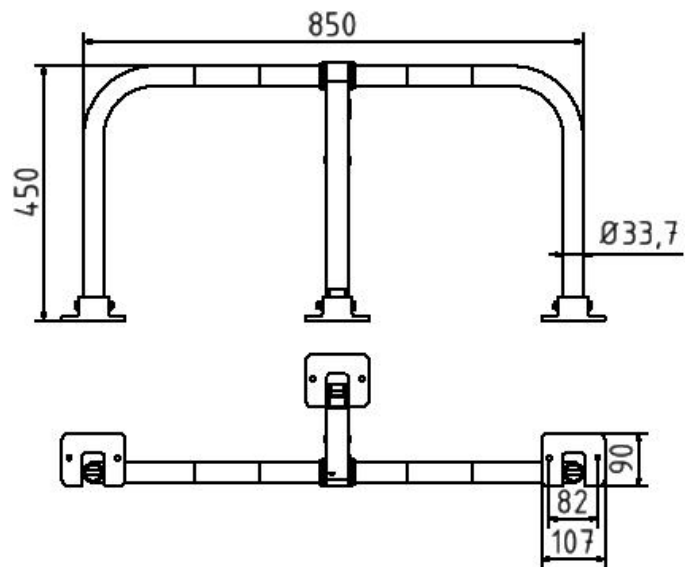

Artikelnummer/Itemnumber: 472Z

Tarifnummer Export: 73269098 | Frachtkategorie: A

Parkplatzsperrbügel, umlegbar, mit Profilzylinderschloß, Ent- und Verriegelung außerhalb der Schmutzzone

Car-park barrier hoop, foldable, with profile cylinder lock, unlocking and locking outside the dirt zone

Artikelbeschreibung:

Parkplatzsperrbügel 472Z, umklappbar, Höhe ca. 450 mm, Breite ca. 850 mm, feuerverzinkt, mit Profilzylinderschloß, zum Aufdübeln, incl. Befestigungsmaterial

item description:

Car-park barrier hoop 472Z, foldable, height approx. 450 mm, width approx. 850 mm, hot-dip galvanised, with profile cylinder lock, for dowelling, incl. fixing material

Verwendungszweck:

Zum Sperren, Sichern und Schützen von Bereichen.

designated purpose:

For stopping, and securing or saving of areas.

Technische Daten:

Gewicht: 5,50 kg/St
Material:
S235 JR

Oberfläche:
Feuerverzinkung nach DIN ISO 1461

technical specifications:

weight: 5,50 kg/pc
material:
S235 JR

surface:
hot dipped galvanized acc. to DIN ISO 1461

*Alle Angaben sind Richtwerte (teilweise mit branchenüblichen Rundungen zum besseren Verständnis) und dienen lediglich zum Produktverständnis, nicht aber als Basis zum Bau von Zubehörteilen, Lagergestellen, Adaptierungen, Kombinationsprodukten oä. Alle Angaben sind ohne Gewähr, für evtl. Fehler und resultierende Folgen übernehmen wir keine Verantwortung.