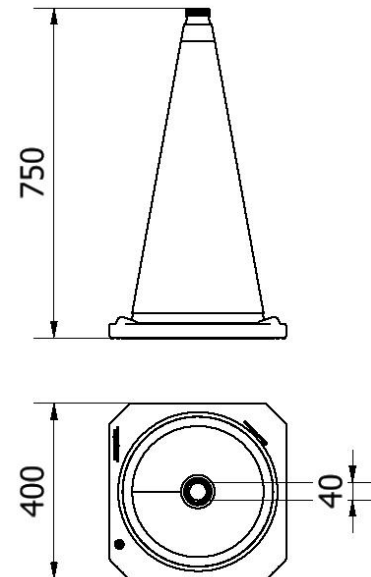

Artikelnummer/Itemnumber: 3L730TL

Tarifnummer Export: 39269097 | Frachtkategorie: A

Leitkegel zweiteilig nach TL mit reflektierendem Folienmantel, Höhe: 750 mm, Folie Typ 1

Traffic cones BAST tested to TL with reflective film, Height: 750 mm, film class 1

Artikelbeschreibung:

Leitkegel BAST geprüft nach TL
Gewichtsklasse 3 der TL, rot / weiß vollreflektierend,
nach StVO,
Fußplatte aus Recycling-Material, extrem rutschfest,
Höhe: 750 mm, Folie Typ 1

item description:

Traffic cones BAST tested to TL
weight class 3 of TL, red / white fully reflecting, acc. to
STVO, base
plate made of recycled material, anti-slip, Height: 750
mm, film class 1

Verwendungszweck:

Für den Einsatz bei Arbeiten im Straßenbau

designated purpose:

For the application for work in road building

Technische Daten:

Gewicht: 5,00 kg/St
Material:
Kunststoff

technical specifications:

weight: 5,00 kg/pc
material:
plastic

*Alle Angaben sind Richtwerte (teilweise mit branchenüblichen Rundungen zum besseren Verständnis) und dienen lediglich zum Produktverständnis, nicht aber als Basis zum Bau von Zubehörteilen, Lagergestellen, Adaptierungen, Kombinationsprodukten oä. Alle Angaben sind ohne Gewähr, für evtl. Fehler und resultierende Folgen übernehmen wir keine Verantwortung.