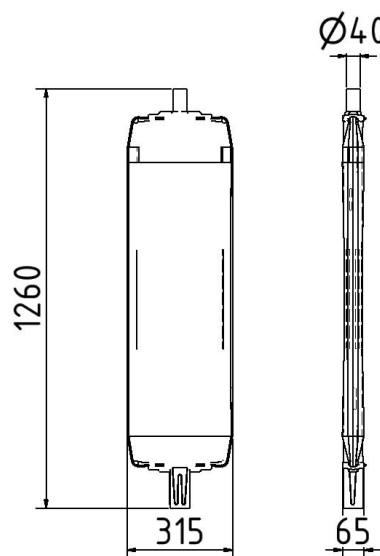

Artikelnummer/Itemnumber: 36055/3R

Tarifnummer Export: 39269097 | Frachtkategorie: A

Kunststoffbake Typ 60, Stutzen unten 60 x 60 mm, oben Ø42 mm, Folie Typ 3, schraffiert, einseitig rechtsweisend, rot / weiß

Plastic traffic panel type 60, 60 x 60 mm / Ø42 mm, Film RA3, hatched, on one side indicating right, red / white

Artikelbeschreibung:

Kunststoffbake Typ 60 zum universellen Absichern von Baustellenbereichen, mit reflektierender Folie beklebt, geschützter Folienbereich durch Außenkante, Stutzen 60 mm x 60 mm, oberer Stutzen Ø 42 mm für Lampenbefestigung, Folie Typ 3, schraffiert, einseitig rechtsweisend, rot / weiß

item description:

Plastic traffic panel type 60 for universal protection of building sites, reflective film attached on both sides, area protected by outer edge, socket 60 mm x 60 mm, top socket Ø 42 mm for lamp mounting, Film RA3, hatched, on one side indicating right, red / white

Verwendungszweck:

Für den Einsatz bei Arbeiten im Straßenbau

designated purpose:

For the application for work in road building

Technische Daten:

Gewicht: 2,90 kg/St
Material:
Kunststoff

technical specifications: