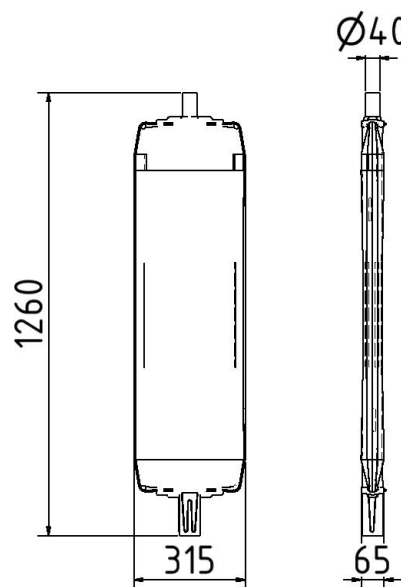

**Artikelnummer/Itemnumber: 36055BE**

**Tarifnummer Export: 39269097 | Frachtkategorie: A**

Kunststoffbake Typ 60 beklebt mit Folie Typ RA1/A, rot weiß

Plastic traffic panel type 60 covered with foil, red and white

## Artikelbeschreibung:

Kunststoffbake Typ 60 beklebt mit Folie Typ RA1/A, rot weiß, geblockt 200mm einseitig, geschützter Folienbereich, oberer Stutzen: Ø 42mm unterer Stutzen: 60 x 60 mm

## Technische Daten:

Gewicht: 2,90 kg/St  
Material:  
Kunststoff

## item description:

Plastic traffic panel type 60 covered with foil, red and white, blocked 200mm double sided, protected film area, top socket: Ø 42mm, lower socket: 60 x 60 mm Film RA1/A, block on one side