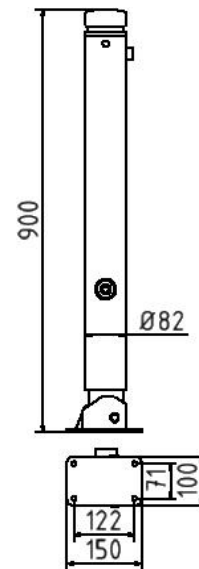

Artikelnummer/Itemnumber: 482FUB

Tarifnummer Export: 73269098 | Frachtkategorie: A

Absperr-Stilpfosten, Serie 482B, Ø 82 mm, umlegbar, selbsteinrastende Verriegelung, für Dübelbefestigung, mit Bodenplatte 100 x 150 mm

Ornamental bollard, Series 482B, Ø 82 mm, foldable, self-engaging lock, to be fixed by plugs, with base plate 100 x 150 mm

Artikelbeschreibung:

Stilpoller, aus Stahlrundrohr Ø 82 mm, ca. 900 mm Überflur, feuerverzinkt und beschichtet, Farbe: DB703, umlegbar, selbsteinrastende Verriegelung, für Dübelbefestigung, mit Bodenplatte 100 x 150 mm, mit Dreikantverschluss nach DIN 3223, ohne Öse

Verwendungszweck:

Zum Sperren, Sichern und Schützen von Bereichen.

Technische Daten:

Gewicht: 10,50 kg/St
Material:
S235 JR

Oberfläche:
Feuerverzinkt und Pulverbeschichtet

item description:

Ornamental bollard, of round steel tube Ø 82 mm, approx. 900 mm above ground, hot-dip galvanized and coated, color: DB703, foldable, self-engaging lock, to be fixed by plugs, with base plate 100 x 150 mm, with triangular locking mechanism acc. with DIN 3223, without eyelet

designated purpose:

For stopping, and securing or saving of areas.

technical specifications:

weight: 10,50 kg/pc
material:
S235 JR

surface:
hot dipped galvanized and powder coated

*Alle Angaben sind Richtwerte (teilweise mit branchenüblichen Rundungen zum besseren Verständnis) und dienen lediglich zum Produktverständnis, nicht aber als Basis zum Bau von Zubehörteilen, Lagergestellen, Adaptierungen, Kombinationsprodukten oä. Alle Angaben sind ohne Gewähr, für evtl. Fehler und resultierende Folgen übernehmen wir keine Verantwortung.