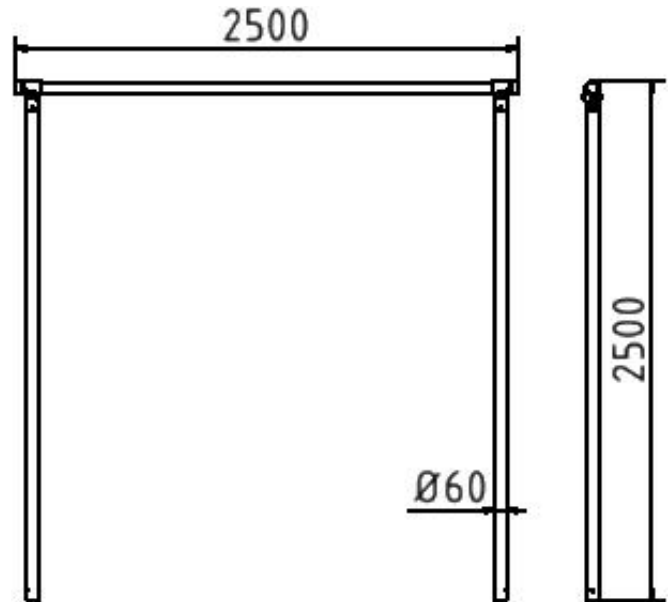

Artikelnummer/Itemnumber: 419_4725

Tarifnummer Export: 73269098 | Frachtkategorie: C

Teppichklopfgerüst, Querrohr 2500 mm, Stahlrohr Ø 60 mm

Carpet beater frame, Cross tube 2500 mm, steel tube Ø 60 mm

Artikelbeschreibung:

Teppichklopfgerüst, Ausführung wie Wäschetrockengerüst jedoch ohne Haken, Querrohr 2500 mm, Stahlrohr Ø 60 mm

Verwendungszweck:

Für den Einsatz im städtischen oder privaten Freiraumbereich.

Technische Daten:

Gewicht: 22,00 kg/St
Material:
S235 JR

Oberfläche:
Feuerverzinkung nach DIN ISO 1461

item description:

Carpet beater frame, Design same as laundry drying stand but without hooks, Cross tube 2500 mm, steel tube Ø 60 mm

designated purpose:

For the application in cities or private outdoor areas.

technical specifications:

weight: 22,00 kg/pc
material:
S235 JR

surface:
hot dipped galvanized acc. to DIN ISO 1461

*Alle Angaben sind Richtwerte (teilweise mit branchenüblichen Rundungen zum besseren Verständnis) und dienen lediglich zum Produktverständnis, nicht aber als Basis zum Bau von Zubehörteilen, Lagergestellen, Adaptierungen, Kombinationsprodukten oä. Alle Angaben sind ohne Gewähr, für evtl. Fehler und resultierende Folgen übernehmen wir keine Verantwortung.