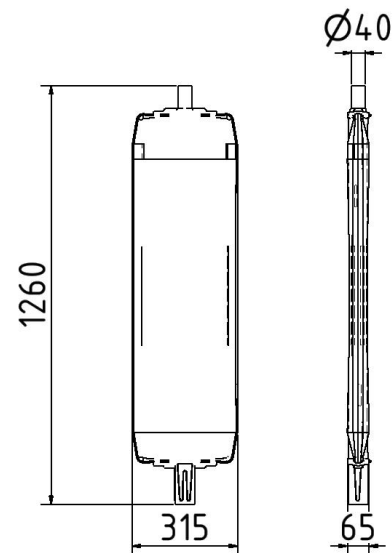

Artikelnummer/Itemnumber: 36055PR

Tarifnummer Export: 39269097 | Frachtkategorie: A

Kunststoffbake Typ 60, Stutzen unten 60 x 60 mm, oben Ø42 mm, Folie Typ 1, pfeilförmig, einseitig rechtsweisend, rot / weiß

Plastic traffic panel type 60, 60 x 60 mm / Ø42 mm, Film RA1, arrowed, on one side indicating right, red / white

Artikelbeschreibung:

Kunststoffbake Typ 60 zum universellen Absichern von Baustellenbereichen, mit reflektierender Folie beklebt, geschützter Folienbereich durch Außenkante, Stutzen 60 mm x 60 mm, oberer Stutzen Ø 42 mm für Lampenbefestigung, Folie Typ 1, pfeilförmig, einseitig rechtsweisend, rot / weiß

Verwendungszweck:

Für den Einsatz bei Arbeiten im Straßenbau

Technische Daten:

Gewicht: 2,00 kg/St
Material:
Kunststoff

item description:

Plastic traffic panel type 60 for universal protection of building sites, reflective film attached on both sides, area protected by outer edge, socket 60 mm x 60 mm, top socket Ø 42 mm for lamp mounting, Film RA1, arrowed, on one side indicating right, red / white

designated purpose:

For the application for work in road building

technical specifications:

weight: 2,00 kg/pc
material:
plastic

*Alle Angaben sind Richtwerte (teilweise mit branchenüblichen Rundungen zum besseren Verständnis) und dienen lediglich zum Produktverständnis, nicht aber als Basis zum Bau von Zubehörteilen, Lagergestellen, Adaptierungen, Kombinationsprodukten o.ä. Alle Angaben sind ohne Gewähr, für evtl. Fehler und resultierende Folgen übernehmen wir keine Verantwortung.